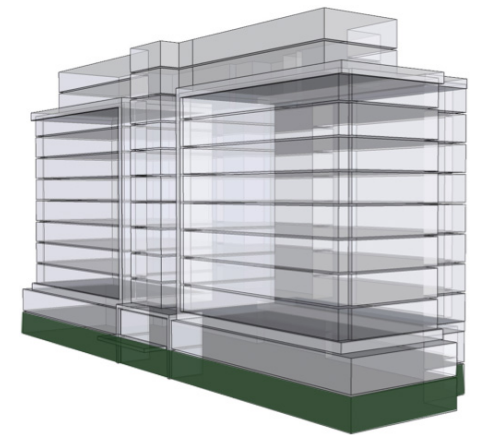

# MILETIČOVA 60

	11.02
<b>CELKOVÁ PLOCHA</b>	<b>137,02 m<sup>2</sup></b>

T: 0948 60 60 60

[predaj@mileticova60.sk](mailto:predaj@mileticova60.sk)