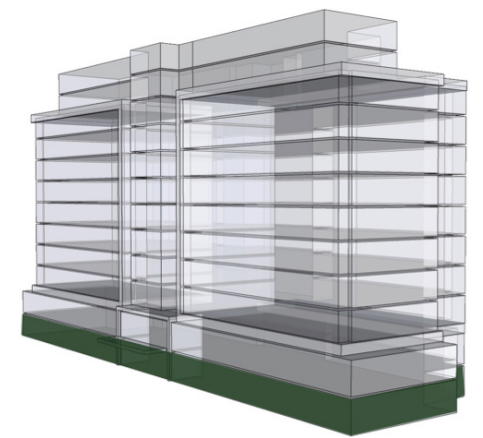

MILETIČOVA 60

	1-1.04A
CELKOVÁ PLOCHA	70,50 m ²

T: 0948 60 60 60

predaj@mileticova60.sk