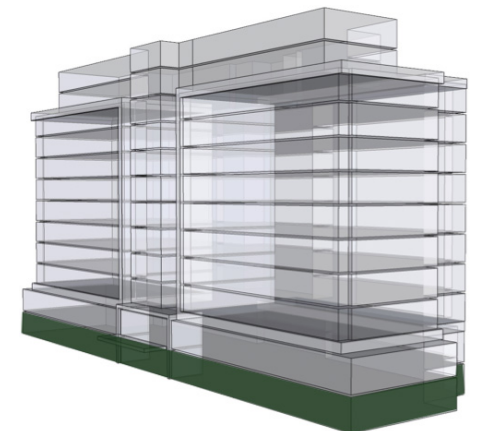

MILETIČOVA 60

	1-1.04A
CELKOVÁ PLOCHA	70,50 m²

T: 0948 60 60 60

predaj@mileticova60.sk