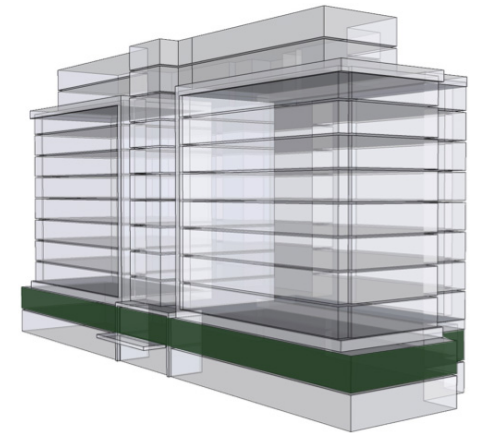

MILETIČOVA 60

	2.15
CELKOVÁ PLOCHA	92,12 m²

T: 0948 60 60 60

predaj@mileticova60.sk