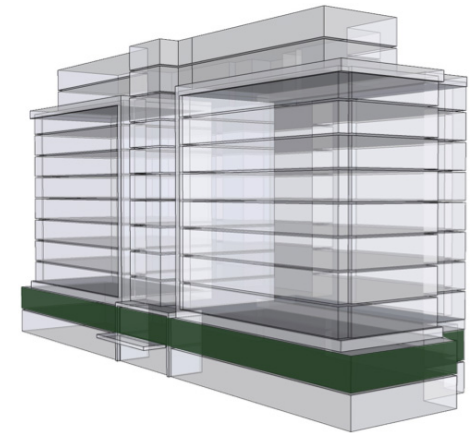

# MILETIČOVA 60

	2.15
<b>CELKOVÁ PLOCHA</b>	<b>92,12 m<sup>2</sup></b>

T: 0948 60 60 60

[predaj@mileticova60.sk](mailto:predaj@mileticova60.sk)