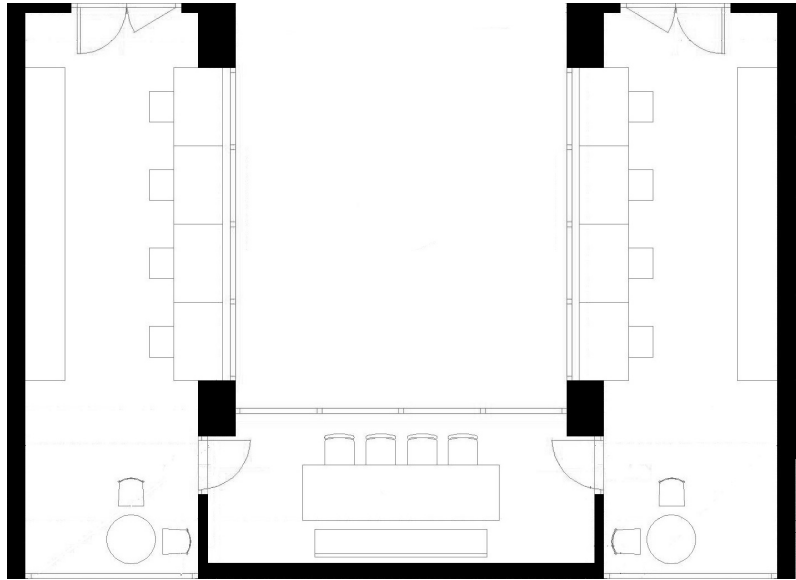

MILETIČOVA 60

	2.15
CELKOVÁ PLOCHA	92,12 m²

T: 0948 60 60 60

predaj@mileticova60.sk