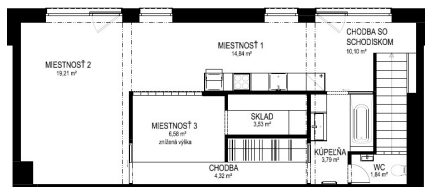

11. NP

12. NP

11.17	
PODLAHOVÁ PLOCHA	78,29 m <sup>2</sup>
TERASA	57,91 m <sup>2</sup>
<b>CELKOVÁ PLOCHA</b>	<b>136,20 m<sup>2</sup></b>