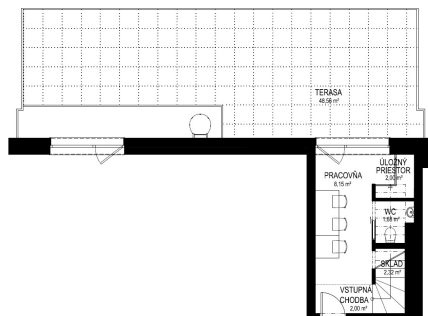

11. NP

12. NP

11.17	
PODLAHOVÁ PLOCHA	78,29 m <sup>2</sup>
TERASA	57,91 m <sup>2</sup>
<b>CELKOVÁ PLOCHA</b>	<b>136,20 m<sup>2</sup></b>