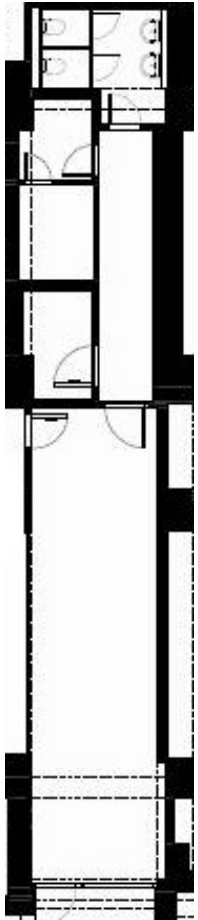

MILETIČOVA 60

| | |
|-----------------------|----------------------------|
| | 12-1.06 |
| CELKOVÁ PLOCHA | 52,75 m² |

T: 0948 60 60 60

predaj@mileticova60.sk