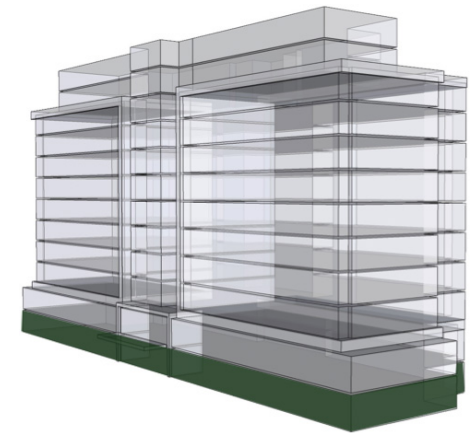

MILETIČOVA 60

| | |
|-----------------------|----------------------------|
| | 12-1.06 |
| CELKOVÁ PLOCHA | 52,75 m² |

T: 0948 60 60 60

predaj@mileticova60.sk