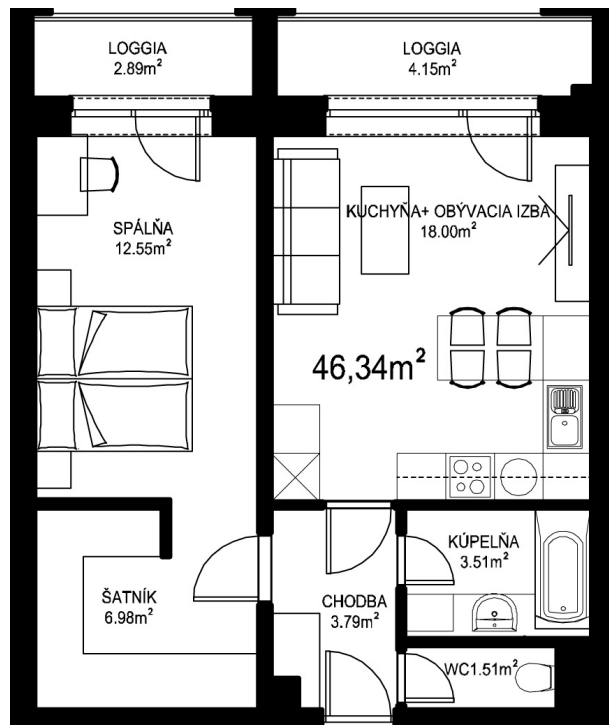

MILETIČOVA 60

4.15	
NÁZOV	m ²
CHODBA	3,79 m ²
WC	1,51 m ²
KÚPEĽŇA	3,51 m ²
KUCHYŇA-OBÝVACIA IZBA	18,00 m ²
ŠATNÍK	6,98 m ²
SPÁLŇA	12,55 m ²
PODLAHOVÁ PLOCHA	46,34 m ²
LOGGIA	4,15 m ²
LOGGIA	2,89 m ²
PIVNIČNÁ KOBKA	1,08 m ²
CELKOVÁ PLOCHA	54,46 m²