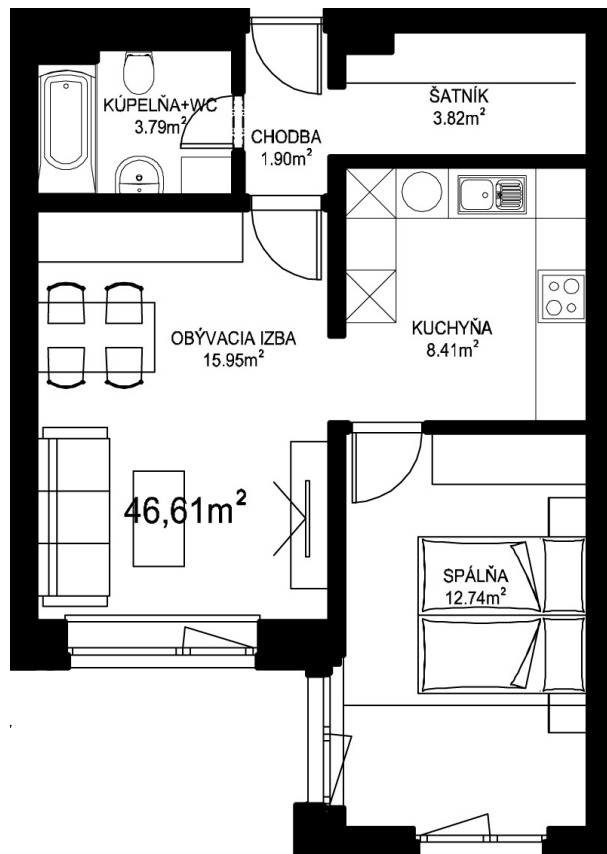

MILETIČOVA 60

5.08	
NÁZOV	m ²
CHODBA	1,90 m ²
KÚPEĽŇA+W.C.	3,79 m ²
KUCHYŇA	8,41 m ²
OBÝVACIA IZBA	15,95 m ²
ŠATNÍK	3,82 m ²
SPÁĽŇA	12,74 m ²
PODLAHOVÁ PLOCHA	46,61 m ²
PIVNIČNÁ KOBKA	1,08 m ²
CELKOVÁ PLOCHA	47,69 m²