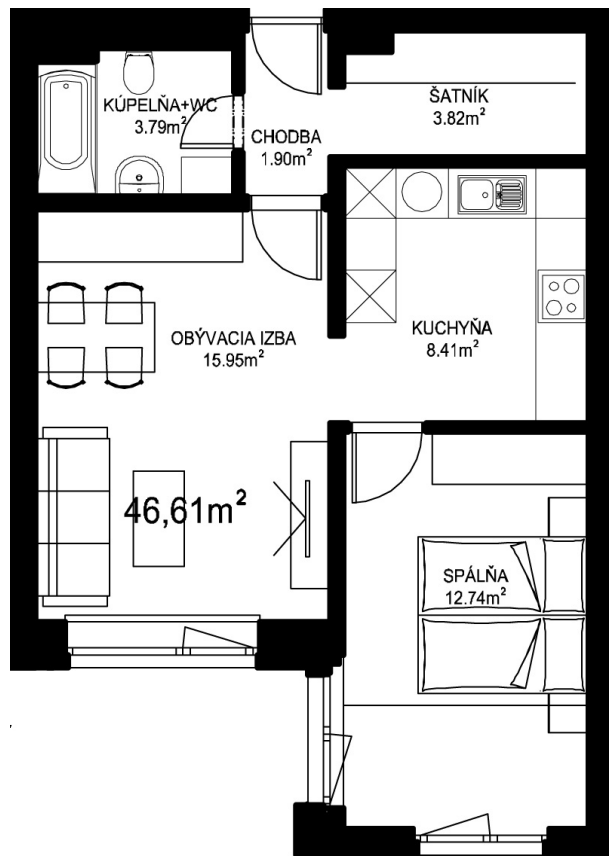

MILETIČOVA 60

5.08	
NÁZOV	m ²
CHODBA	1,90 m ²
KÚPEĽŇA+W.C.	3,79 m ²
KUCHYŇA	8,41 m ²
OBÝVACIA IZBA	15,95 m ²
ŠATNÍK	3,82 m ²
SPÁĽŇA	12,74 m ²
PODLAHOVÁ PLOCHA	46,61 m²
PIVNIČNÁ KOBKA	1,08 m ²
CELKOVÁ PLOCHA	47,69 m²