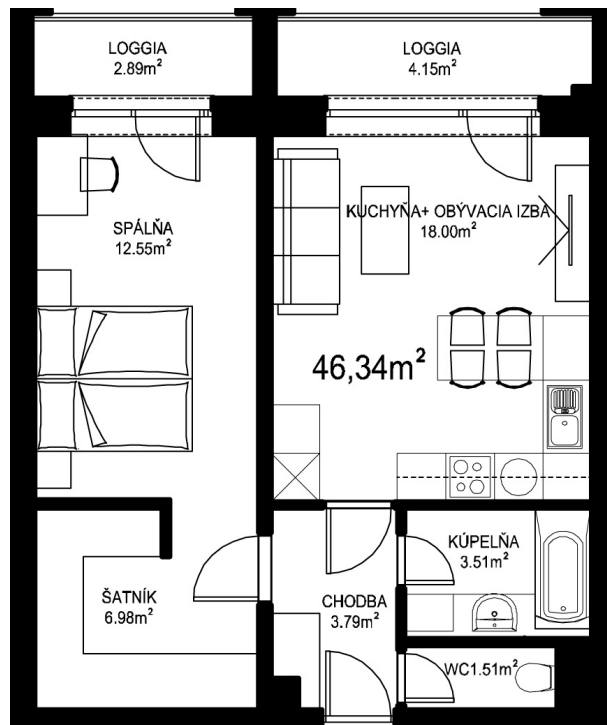

MILETIČOVA 60

5.15	
NÁZOV	m ²
CHODBA	3,79 m ²
WC	1,51 m ²
KÚPEĽŇA	3,51 m ²
KUCHYŇA-OBÝVACIA IZBA	18,00 m ²
ŠATNÍK	6,98 m ²
SPÁLŇA	12,55 m ²
PODLAHOVÁ PLOCHA	46,34 m ²
LOGGIA	4,15 m ²
LOGGIA	2,89 m ²
PIVNIČNÁ KOBKA	1,08 m ²
CELKOVÁ PLOCHA	54,46 m ²