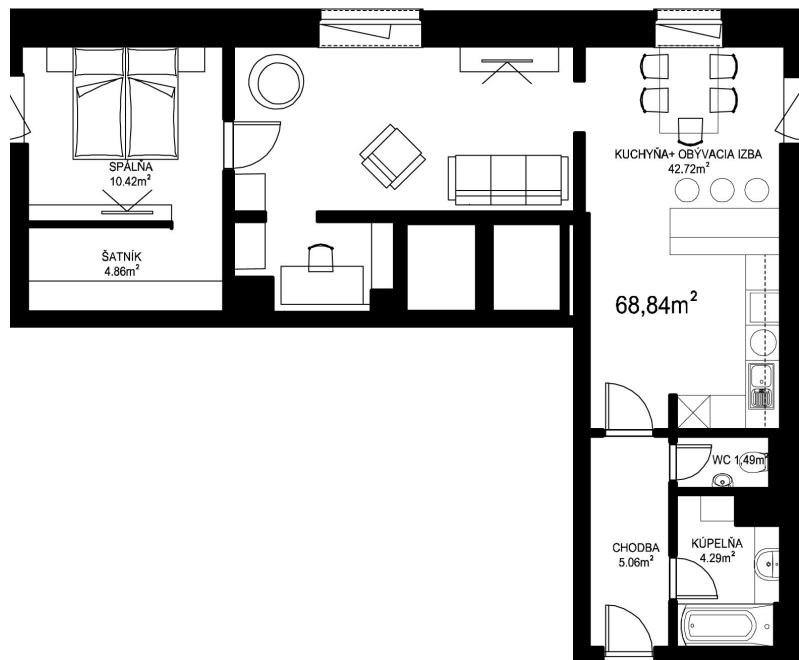

MILETIČOVA 60

6.09	
NÁZOV	m ²
CHODBA	5,06 m ²
WC	1,49 m ²
KÚPEĽŇA	4,29 m ²
KUCHYŇA-OBÝVACIA IZBA	42,72 m ²
ŠATNÍK	4,86 m ²
SPÁLŇA	10,42 m ²
PODLAHOVÁ PLOCHA	68,84 m ²
PIVNIČNÁ KOBKA	1,08 m ²
CELKOVÁ PLOCHA	69,92 m ²