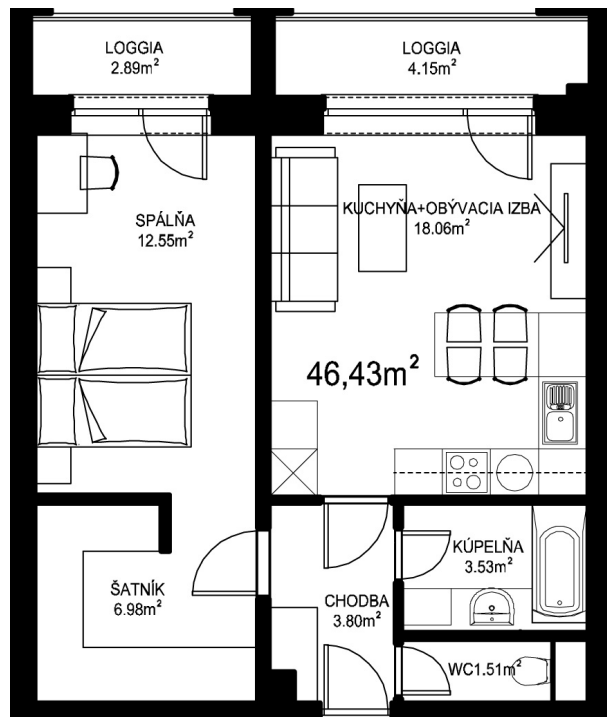

# MILETIČOVA 60

| 7.05                  |                      |
|-----------------------|----------------------|
| NÁZOV                 | m <sup>2</sup>       |
| CHODBA                | 3,80 m <sup>2</sup>  |
| WC                    | 1,51 m <sup>2</sup>  |
| KÚPEĽŇA               | 3,53 m <sup>2</sup>  |
| KUCHYŇA-OBÝVACIA IZBA | 18,06 m <sup>2</sup> |
| ŠATNÍK                | 6,98 m <sup>2</sup>  |
| SPÁLŇA                | 12,55 m <sup>2</sup> |
| PODLAHOVÁ PLOCHA      | 46,43 m <sup>2</sup> |
| LOGGIA                | 4,15 m <sup>2</sup>  |
| LOGGIA                | 2,89 m <sup>2</sup>  |
| PIVNIČNÁ KOBKA        | 1,08 m <sup>2</sup>  |
| CELKOVÁ PLOCHA        | 54,55 m <sup>2</sup> |