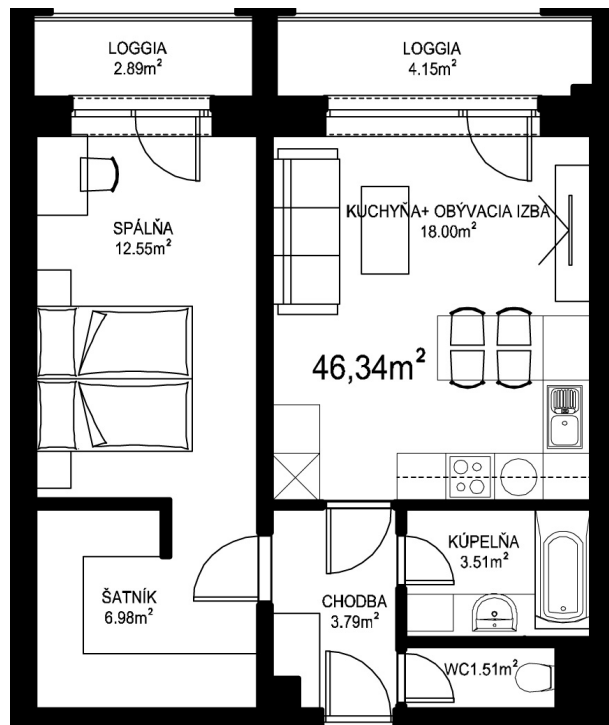

MILETIČOVA 60

7.15	
NÁZOV	m ²
CHODBA	3,79 m ²
WC	1,51 m ²
KÚPEĽŇA	3,51 m ²
KUCHYŇA-OBÝVACIA IZBA	18,00 m ²
ŠATNÍK	6,98 m ²
SPÁLŇA	12,55 m ²
PODLAHOVÁ PLOCHA	46,34 m ²
LOGGIA	4,15 m ²
LOGGIA	2,89 m ²
PIVNIČNÁ KOBKA	1,08 m ²
CELKOVÁ PLOCHA	54,46 m ²