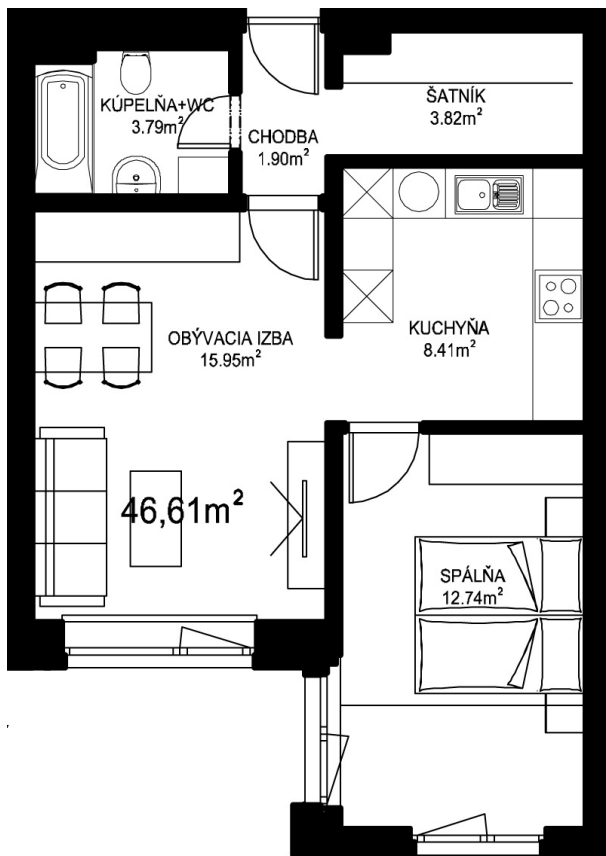

MILETIČOVA 60

8.08	
NÁZOV	m ²
CHODBA	1,90 m ²
KÚPEĽŇA+W.C.	3,79 m ²
KUCHYŇA	8,41 m ²
OBÝVACIA IZBA	15,95 m ²
ŠATNÍK	3,82 m ²
SPÁĽŇA	12,74 m ²
PODLAHOVÁ PLOCHA	46,61 m ²
PIVNIČNÁ KOBKA	1,08 m ²
CELKOVÁ PLOCHA	47,69 m ²