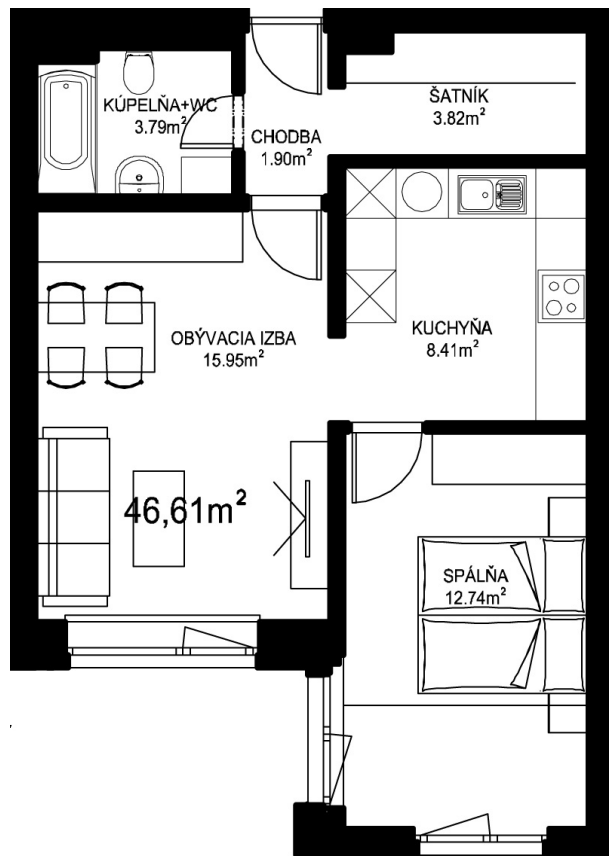

MILETIČOVA 60

9.08	
NÁZOV	m ²
CHODBA	1,90 m ²
KÚPEĽŇA+W.C.	3,79 m ²
KUCHYŇA	8,41 m ²
OBÝVACIA IZBA	15,95 m ²
ŠATNÍK	3,82 m ²
SPÁĽŇA	12,74 m ²
PODLAHOVÁ PLOCHA	46,61 m ²
PIVNIČNÁ KOBKA	1,08 m ²
CELKOVÁ PLOCHA	47,69 m²