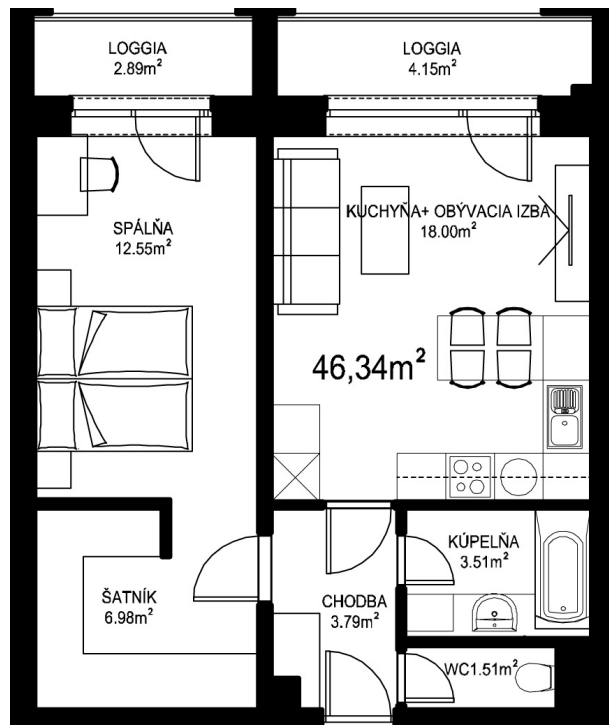

MILETIČOVA 60

9.15	
NÁZOV	m ²
CHODBA	3,79 m ²
WC	1,51 m ²
KÚPEĽŇA	3,51 m ²
KUCHYŇA-OBÝVACIA IZBA	18,00 m ²
ŠATNÍK	6,98 m ²
SPÁLŇA	12,55 m ²
PODLAHOVÁ PLOCHA	46,34 m ²
LOGGIA	4,15 m ²
LOGGIA	2,89 m ²
PIVNIČNÁ KOBKA	1,08 m ²
CELKOVÁ PLOCHA	54,46 m²