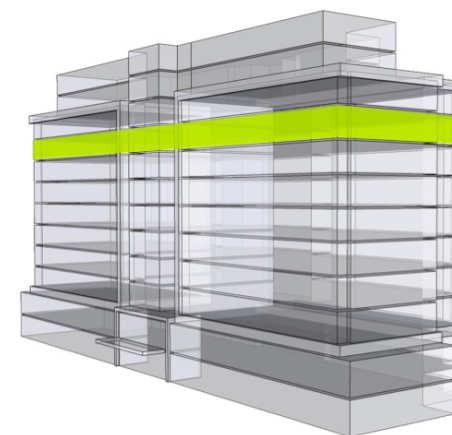

MILETIČOVA 60

9.15	
NÁZOV	m ²
CHODBA	3,79 m ²
WC	1,51 m ²
KÚPEĽŇA	3,51 m ²
KUCHYŇA-OBÝVACIA IZBA	18,00 m ²
ŠATNÍK	6,98 m ²
SPÁLŇA	12,55 m ²
PODLAHOVÁ PLOCHA	46,34 m ²
LOGGIA	4,15 m ²
LOGGIA	2,89 m ²
PIVNIČNÁ KOBKA	1,08 m ²
CELKOVÁ PLOCHA	54,46 m²