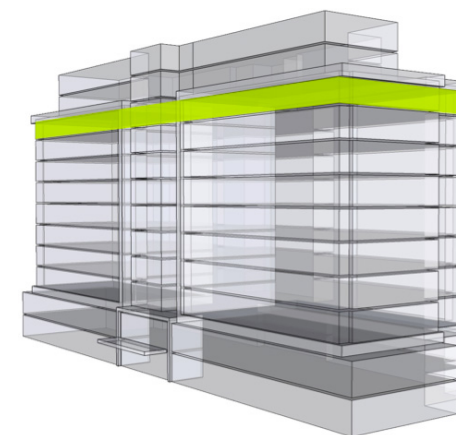

MILETIČOVA 60

10.05	
NÁZOV	m ²
CHODBA	3,80 m ²
WC	1,51 m ²
KÚPEĽŇA	3,53 m ²
KUCHYŇA-OBÝVACIA IZBA	18,06 m ²
ŠATNÍK	6,98 m ²
SPÁLŇA	12,55 m ²
PODLAHOVÁ PLOCHA	46,43 m ²
LOGGIA	4,15 m ²
LOGGIA	2,89 m ²
PIVNIČNÁ KOBKA	1,08 m ²
CELKOVÁ PLOCHA	54,55 m ²