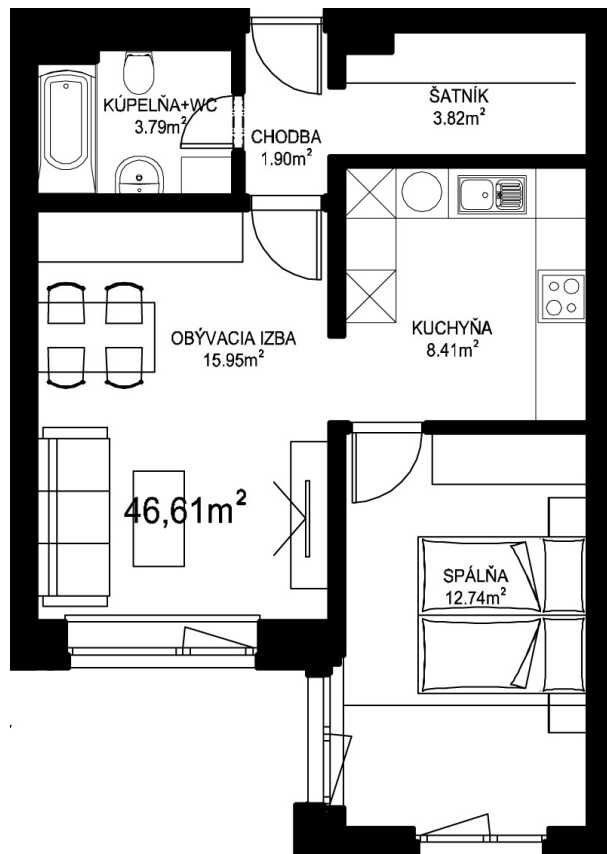

MILETIČOVA 60

10.08	
NÁZOV	m ²
CHODBA	1,90 m ²
KÚPEĽNĀ+W.C.	3,79 m ²
KUCHYŇA	8,41 m ²
OBÝVACIA IZBA	15,95 m ²
ŠATNÍK	3,82 m ²
SPÁĽŇA	12,74 m ²
PODLAHOVÁ PLOCHA	46,61 m ²
PIVNIČNÁ KOBKA	1,08 m ²
CELKOVÁ PLOCHA	47,69 m²