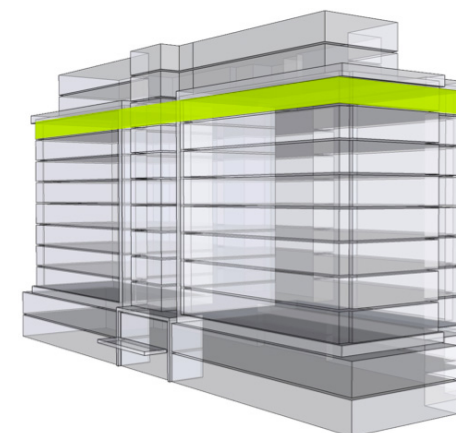

# MILETIČOVA 60

10.09	
NÁZOV	m <sup>2</sup>
CHODBA	5,06 m <sup>2</sup>
WC	1,49 m <sup>2</sup>
KÚPEĽŇA	4,29 m <sup>2</sup>
KUCHYŇA-OBÝVACIA IZBA	42,72 m <sup>2</sup>
ŠATNÍK	4,86 m <sup>2</sup>
SPÁLŇA	10,42 m <sup>2</sup>
PODLAHOVÁ PLOCHA	68,84 m <sup>2</sup>
PIVNIČNÁ KOBKA	1,08 m <sup>2</sup>
CELKOVÁ PLOCHA	69,92 m <sup>2</sup>