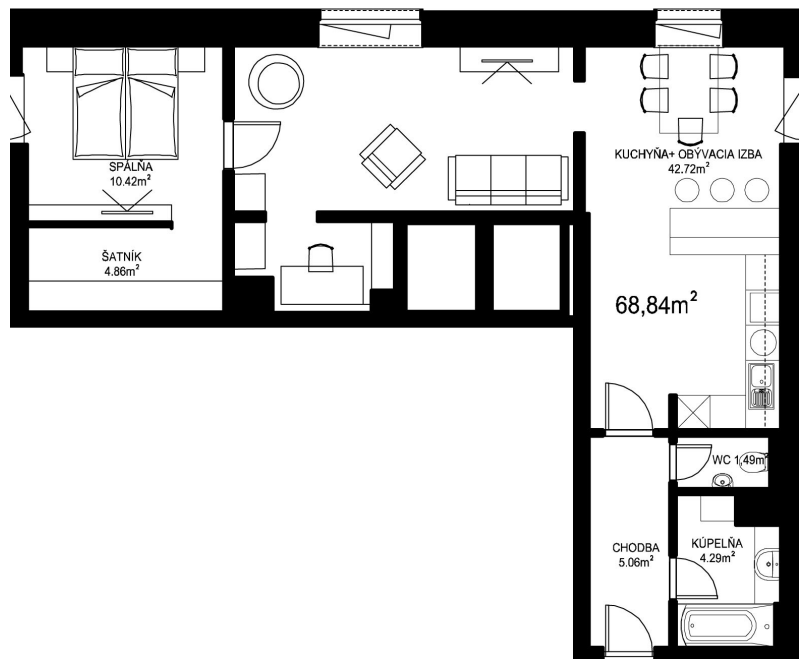

# MILETIČOVA 60

10.09	
NÁZOV	m <sup>2</sup>
CHODBA	5,06 m <sup>2</sup>
WC	1,49 m <sup>2</sup>
KÚPEĽŇA	4,29 m <sup>2</sup>
KUCHYŇA-OBÝVACIA IZBA	42,72 m <sup>2</sup>
ŠATNÍK	4,86 m <sup>2</sup>
SPÁLŇA	10,42 m <sup>2</sup>
PODLAHOVÁ PLOCHA	68,84 m <sup>2</sup>
PIVNIČNÁ KOBKA	1,08 m <sup>2</sup>
CELKOVÁ PLOCHA	69,92 m <sup>2</sup>