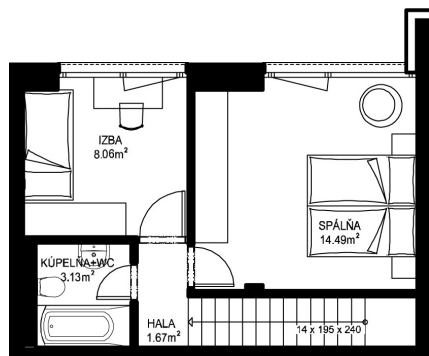

# MILETIČOVA 60

11. NP

12. NP

11.05

NÁZOV	m <sup>2</sup>
CHODBA	2,23 m <sup>2</sup>
WC	1,13 m <sup>2</sup>
KUCHYŇA	5,96 m <sup>2</sup>
OBÝVACIA IZBA	18,22 m <sup>2</sup>
SCHODISKO	2,62 m <sup>2</sup>

HALA	1,67 m <sup>2</sup>
KÚPEĽNĀ+WC	3,13 m <sup>2</sup>
IZBA	8,06 m <sup>2</sup>
SPÁLNĀ	14,49 m <sup>2</sup>

PODLAHOVÁ PLOCHA	57,51 m <sup>2</sup>
------------------	----------------------

TERASA	15,03 m <sup>2</sup>
PIVNIČNÁ KOBKA	1,08 m <sup>2</sup>

CELKOVÁ PLOCHA	73,62 m <sup>2</sup>
----------------	----------------------