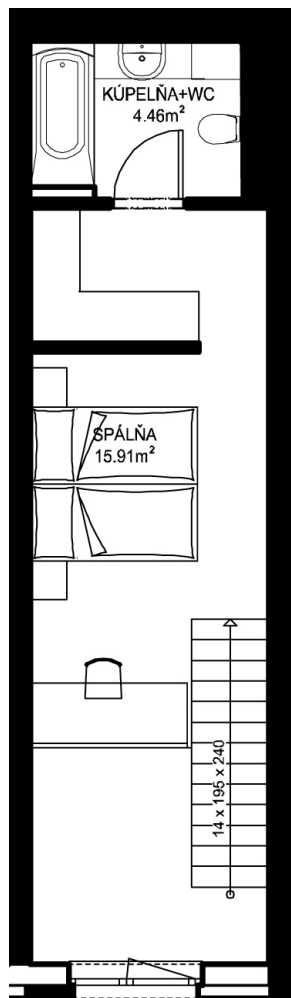

11. NP

12. NP

11.09

NÁZOV	m <sup>2</sup>
CHODBA	3,34 m <sup>2</sup>
WC	1,69 m <sup>2</sup>
KUCHYŇA+OBÝVACIA IZBA	19,47 m <sup>2</sup>
KÚPELŇA+WC	4,46 m <sup>2</sup>
SPÁLŇA	15,91 m <sup>2</sup>
PODLAHOVÁ PLOCHA	44,87 m <sup>2</sup>
PIVNIČNÁ KOBKA	1,08 m <sup>2</sup>
CELKOVÁ PLOCHA	45,95 m <sup>2</sup>

0 0,5m 1m 2m 5m

T: 0948 60 60 60

predaj@mileticova60.sk