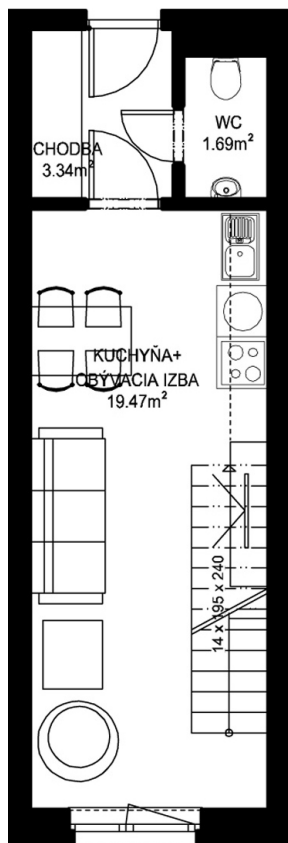

11. NP

12. NP

11.09

NÁZOV	m <sup>2</sup>
CHODBA	3,34 m <sup>2</sup>
WC	1,69 m <sup>2</sup>
KUCHYŇA+OBÝVACIA IZBA	19,47 m <sup>2</sup>
KÚPELŇA+WC	4,46 m <sup>2</sup>
SPÁLŇA	15,91 m <sup>2</sup>
PODLAHOVÁ PLOCHA	44,87 m <sup>2</sup>
PIVNIČNÁ KOBKA	1,08 m <sup>2</sup>
CELKOVÁ PLOCHA	45,95 m <sup>2</sup>

0 0,5m 1m 2m 5m

T: 0948 60 60 60

predaj@mileticova60.sk