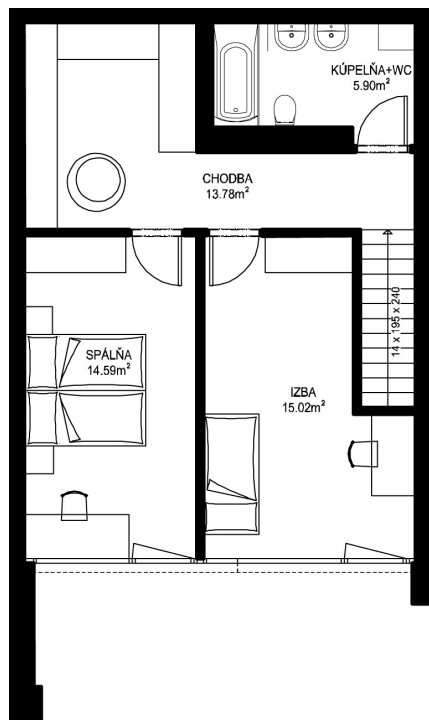

MILETIČOVA 60

11. NP

12. NP

11.10

NÁZOV	m ²
CHODBA	3,06 m ²
WC	1,62 m ²
ŠATNÍK	2,60 m ²
KUCHYŇA + OBÝVACIA IZBA	32,93 m ²

CHODBA	13,80 m ²
KÚPEĽŇA-WC	5,80 m ²
IZBA	14,42 m ²
SPÁLŇA	13,61 m ²

PODLAHOVÁ PLOCHA 87,84 m²

TERASA	4,73 m ²
PIVNIČNÁ KOBKA	1,08 m ²

CELKOVÁ PLOCHA 93,65 m²

T: 0948 60 60 60

predaj@mileticova60.sk