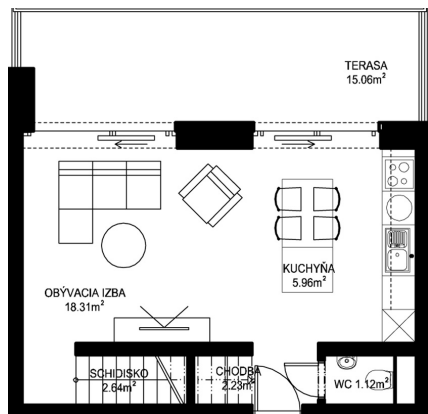

11. NP

12. NP

11.11	
NÁZOV	m ²
CHODBA	2,23 m ²
WC	1,12 m ²
KUCHYŇA	5,96 m ²
OBÝVACIA IZBA	18,31 m ²
SCHODISKO	2,64 m ²
HALA	1,67 m ²
KÚPEĽŇA-WC	3,15 m ²
IZBA	8,06 m ²
SPÁĽŇA	14,68 m ²
PODLAHOVÁ PLOCHA	57,82 m²
TERASA	15,06 m ²
PIVNÍČNÁ KOBKA	1,08 m ²
CELKOVÁ PLOCHA	73,96 m²