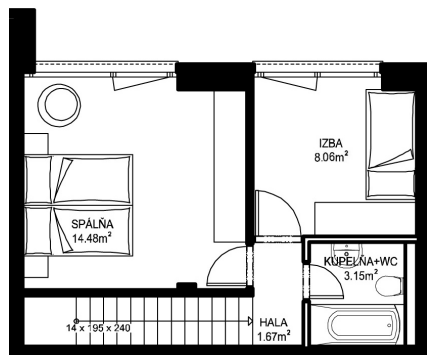

11. NP

12. NP

11.11	
NÁZOV	m ²
CHODBA	2,23 m ²
WC	1,12 m ²
KUCHYŇA	5,96 m ²
OBÝVACIA IZBA	18,31 m ²
SCHODISKO	2,64 m ²
HALA	1,67 m ²
KÚPEĽŇA-WC	3,15 m ²
IZBA	8,06 m ²
SPÁĽŇA	14,68 m ²
PODLAHOVÁ PLOCHA	57,82 m²
TERASA	15,06 m ²
PIVNÍČNÁ KOBKA	1,08 m ²
CELKOVÁ PLOCHA	73,96 m²