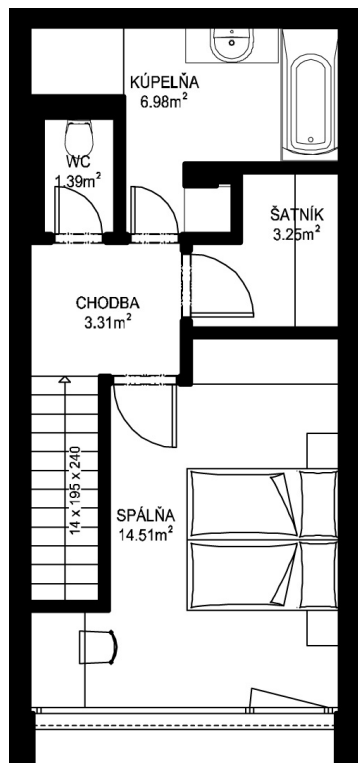

11. NP

12. NP

11.14

NÁZOV	m <sup>2</sup>
CHODBA	3,04 m <sup>2</sup>
WC	1,52 m <sup>2</sup>
KUCHYŇA	2,51 m <sup>2</sup>
OBÝVACIA IZBA	18,55 m <sup>2</sup>

CHODBA	3,31 m <sup>2</sup>
WC	1,39 m <sup>2</sup>
KÚPEĽŇA	6,98 m <sup>2</sup>
ŠATNÍK	3,25 m <sup>2</sup>
SPÁĽŇA	14,51 m <sup>2</sup>

PODLAHOVÁ PLOCHA	55,06 m <sup>2</sup>
------------------	----------------------

TERASA	7,27 m <sup>2</sup>
PIVNÍČNÁ KOBKA	1,08 m <sup>2</sup>

CELKOVÁ PLOCHA	63,41 m <sup>2</sup>
----------------	----------------------