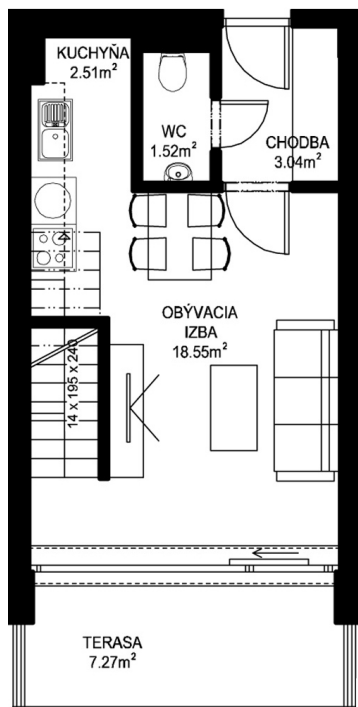

11. NP

12. NP

11.14

NÁZOV	m <sup>2</sup>
CHODBA	3,04 m <sup>2</sup>
WC	1,52 m <sup>2</sup>
KUCHYŇA	2,51 m <sup>2</sup>
OBÝVACIA IZBA	18,55 m <sup>2</sup>

CHODBA	3,31 m <sup>2</sup>
WC	1,39 m <sup>2</sup>
KÚPEĽŇA	6,98 m <sup>2</sup>
ŠATNÍK	3,25 m <sup>2</sup>
SPÁĽŇA	14,51 m <sup>2</sup>

PODLAHOVÁ PLOCHA	55,06 m <sup>2</sup>
------------------	----------------------

TERASA	7,27 m <sup>2</sup>
PIVNÍČNÁ KOBKA	1,08 m <sup>2</sup>

CELKOVÁ PLOCHA	63,41 m <sup>2</sup>
----------------	----------------------