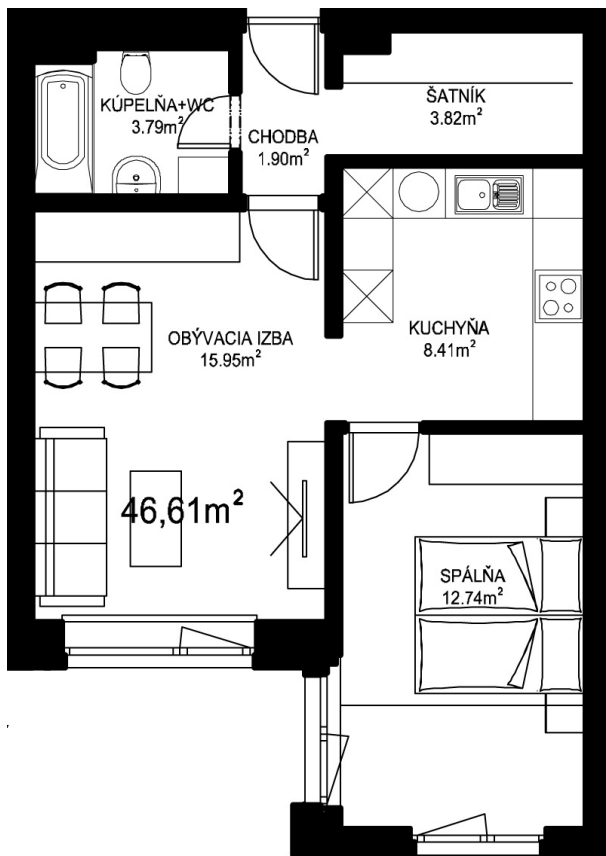

MILETIČOVA 60

3.08	
NÁZOV	m ²
CHODBA	1,90 m ²
KÚPEĽNĀ+W.C.	3,79 m ²
KUCHYŇA	8,41 m ²
OBÝVACIA IZBA	15,95 m ²
ŠATNÍK	3,82 m ²
SPÁĽŇA	12,74 m ²
PODLAHOVÁ PLOCHA	46,61 m ²
PIVNIČNÁ KOBKA	1,08 m ²
CELKOVÁ PLOCHA	47,69 m²