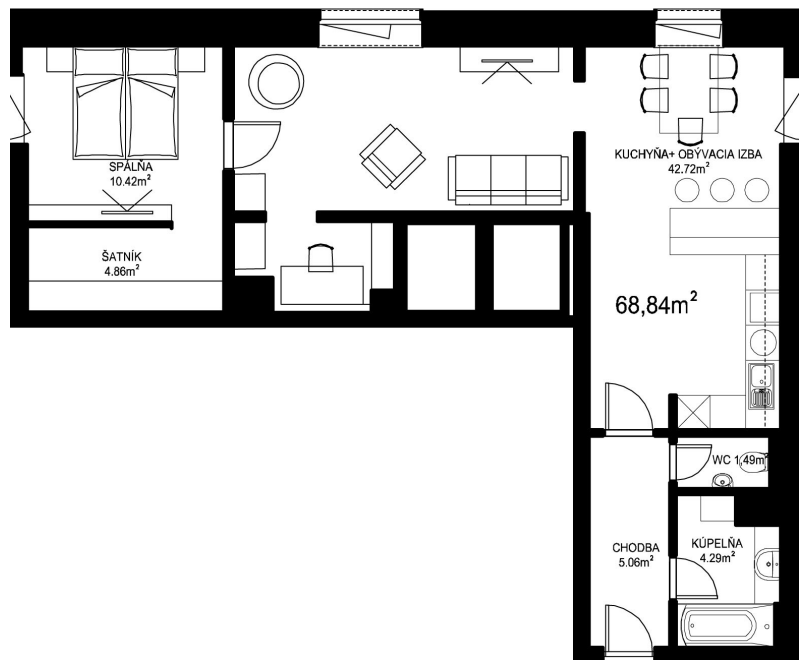

# MILETIČOVA 60

3.09	
NÁZOV	m <sup>2</sup>
CHODBA	5,06 m <sup>2</sup>
WC	1,49 m <sup>2</sup>
KÚPEĽŇA	4,29 m <sup>2</sup>
KUCHYŇA-OBÝVACIA IZBA	42,72 m <sup>2</sup>
ŠATNÍK	4,86 m <sup>2</sup>
SPÁĽŇA	10,42 m <sup>2</sup>
PODLAHOVÁ PLOCHA	68,84 m <sup>2</sup>
PIVNIČNÁ KOBKA	1,08 m <sup>2</sup>
CELKOVÁ PLOCHA	69,92 m <sup>2</sup>