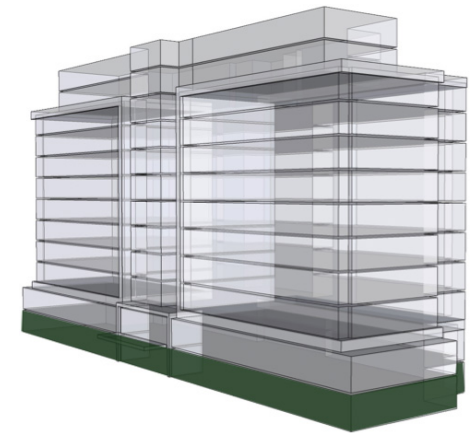

MILETIČOVA 60

	12-1.06
CELKOVÁ PLOCHA	52,75 m ²

T: 0948 60 60 60

predaj@mileticova60.sk