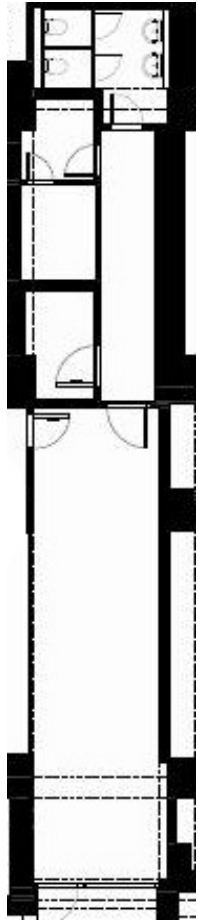

MILETIČOVA 60

	12-1.06
CELKOVÁ PLOCHA	52,75 m ²

T: 0948 60 60 60

predaj@mileticova60.sk