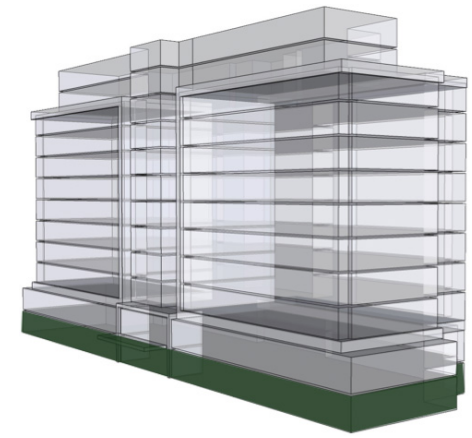

MILETIČOVA 60

	1-1.01.B
CELKOVÁ PLOCHA	157,00 m ²

T: 0948 60 60 60

predaj@mileticova60.sk