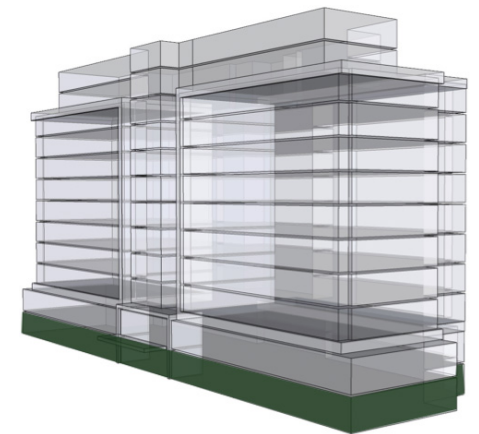

MILETIČOVA 60

	1:1.01.B
CELKOVÁ PLOCHA	157,00 m²

T: 0948 60 60 60

predaj@mileticova60.sk