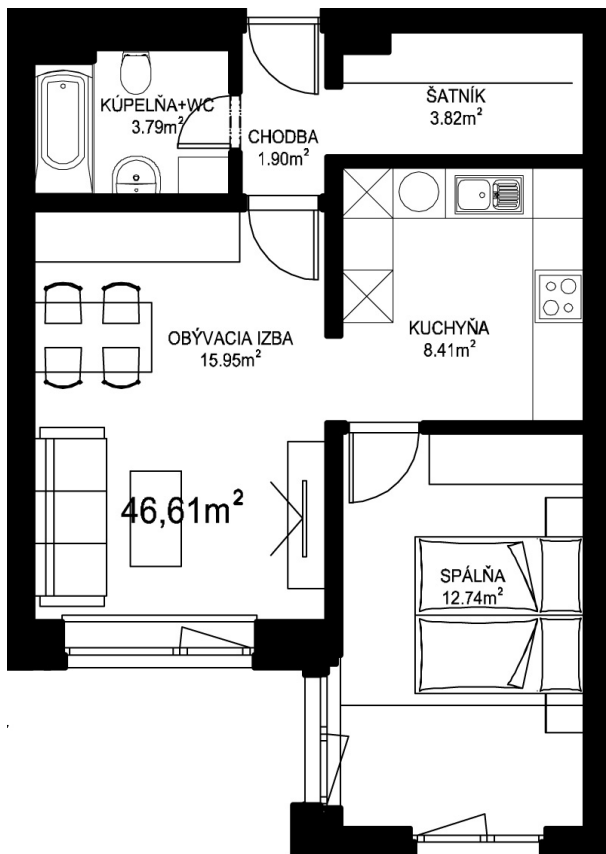

MILETIČOVA 60

4.08	
NÁZOV	m ²
CHODBA	1,90 m ²
KÚPEĽŇA+W.C.	3,79 m ²
KUCHYŇA	8,41 m ²
OBÝVACIA IZBA	15,95 m ²
ŠATNÍK	3,82 m ²
SPÁĽŇA	12,74 m ²
PODLAHOVÁ PLOCHA	46,61 m ²
PIVNIČNÁ KOBKA	1,08 m ²
CELKOVÁ PLOCHA	47,69 m²