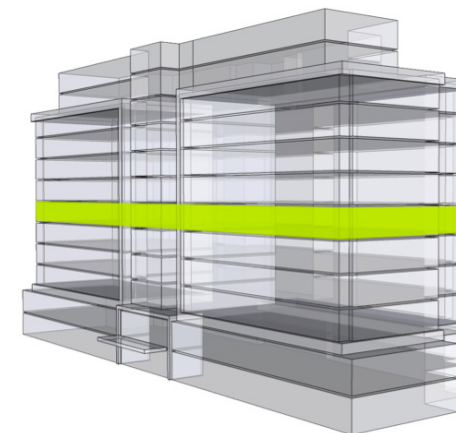

# MILETIČOVA 60

| NÁZOV                 | m <sup>2</sup>       |
|-----------------------|----------------------|
| CHODBA                | 5,06 m <sup>2</sup>  |
| WC                    | 1,49 m <sup>2</sup>  |
| KÚPEĽŇA               | 4,29 m <sup>2</sup>  |
| KUCHYŇA-OBÝVACIA IZBA | 42,72 m <sup>2</sup> |
| ŠATNÍK                | 4,86 m <sup>2</sup>  |
| SPÁLŇA                | 10,42 m <sup>2</sup> |
| PODLAHOVÁ PLOCHA      | 68,84 m <sup>2</sup> |
| PIVNIČNÁ KOBKA        | 1,08 m <sup>2</sup>  |
| CELKOVÁ PLOCHA        | 69,92 m <sup>2</sup> |