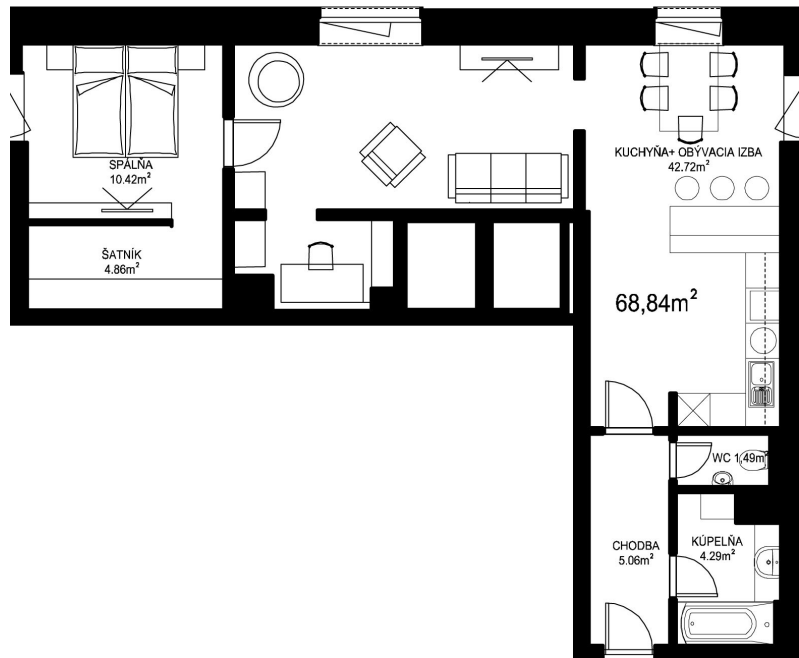

# MILETIČOVA 60

| NÁZOV                 | m <sup>2</sup>       |
|-----------------------|----------------------|
| CHODBA                | 5,06 m <sup>2</sup>  |
| WC                    | 1,49 m <sup>2</sup>  |
| KÚPEĽŇA               | 4,29 m <sup>2</sup>  |
| KUCHYŇA-OBÝVACIA IZBA | 42,72 m <sup>2</sup> |
| ŠATNÍK                | 4,86 m <sup>2</sup>  |
| SPÁLŇA                | 10,42 m <sup>2</sup> |
| PODLAHOVÁ PLOCHA      | 68,84 m <sup>2</sup> |
| PIVNIČNÁ KOBKA        | 1,08 m <sup>2</sup>  |
| CELKOVÁ PLOCHA        | 69,92 m <sup>2</sup> |