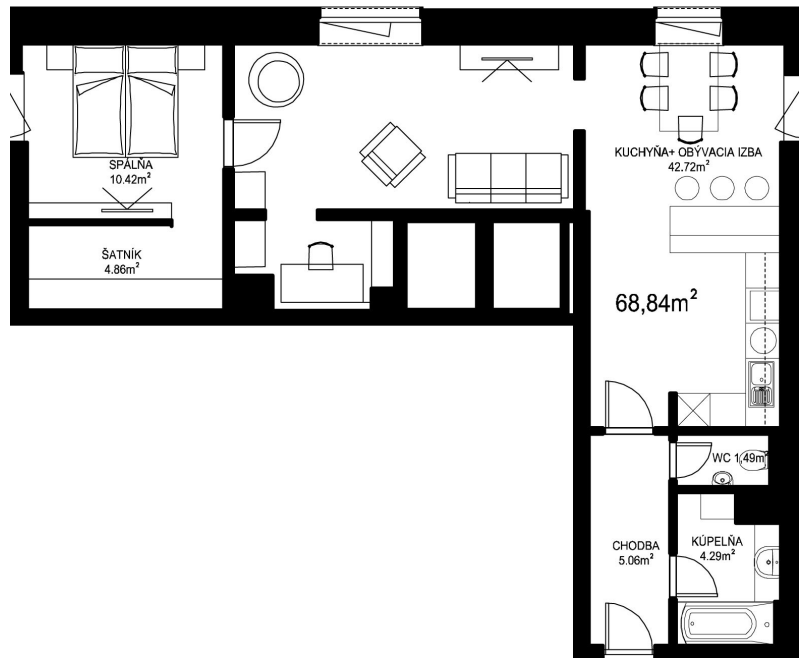

MILETIČOVA 60

6.09	
NÁZOV	m ²
CHODBA	5,06 m ²
WC	1,49 m ²
KÚPEĽŇA	4,29 m ²
KUCHYŇA-OBÝVACIA IZBA	42,72 m ²
ŠATNÍK	4,86 m ²
SPÁĽŇA	10,42 m ²
PODLAHOVÁ PLOCHA	68,84 m ²
PIVNIČNÁ KOBKA	1,08 m ²
CELKOVÁ PLOCHA	69,92 m²