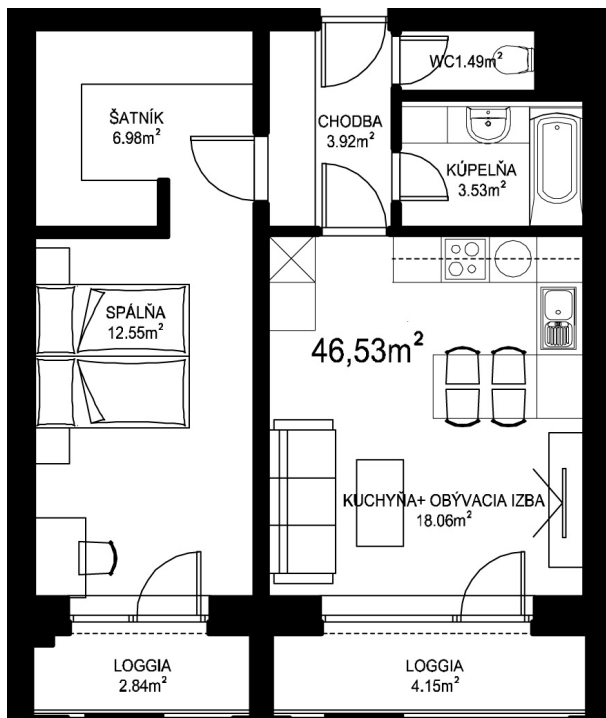

MILETIČOVA 60

7.12	
NÁZOV	m ²
CHODBA	3,92 m ²
WC	1,49 m ²
KÚPEĽŇA	3,53 m ²
KUCHYŇA+OBÝVACIA IZBA	18,06 m ²
ŠATNÍK	6,98 m ²
SPÁĽŇA	12,55 m ²
PODLAHOVÁ PLOCHA	46,53 m ²
LOGGIA	4,15 m ²
LOGGIA	2,84 m ²
PIVNIČNÁ KOBKA	1,08 m ²
CELKOVÁ PLOCHA	54,60 m²