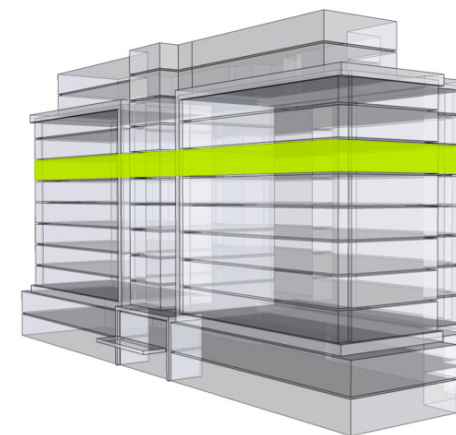

MILETIČOVA 60

8.05	
NÁZOV	m ²
CHODBA	3,80 m ²
WC	1,51 m ²
KÚPEĽŇA	3,53 m ²
KUCHYŇA-OBÝVACIA IZBA	18,06 m ²
ŠATNÍK	6,98 m ²
SPÁLŇA	12,55 m ²
PODLAHOVÁ PLOCHA	46,43 m ²
LOGGIA	4,15 m ²
LOGGIA	2,89 m ²
PIVNIČNÁ KOBKA	1,08 m ²
CELKOVÁ PLOCHA	54,55 m ²