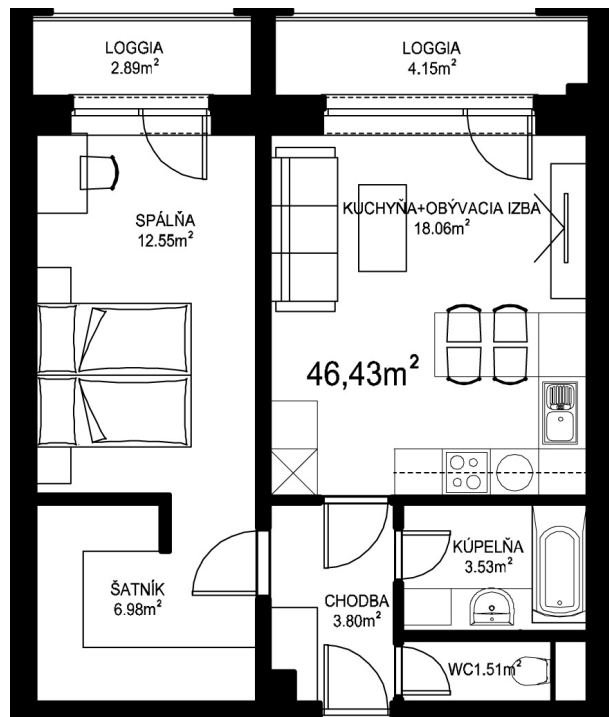

MILETIČOVA 60

8.05	
NÁZOV	m ²
CHODBA	3,80 m ²
WC	1,51 m ²
KÚPEĽŇA	3,53 m ²
KUCHYŇA-OBÝVACIA IZBA	18,06 m ²
ŠATNÍK	6,98 m ²
SPÁĽŇA	12,55 m ²
PODLAHOVÁ PLOCHA	46,43 m ²
LOGGIA	4,15 m ²
LOGGIA	2,89 m ²
PIVNIČNÁ KOBKA	1,08 m ²
CELKOVÁ PLOCHA	54,55 m ²