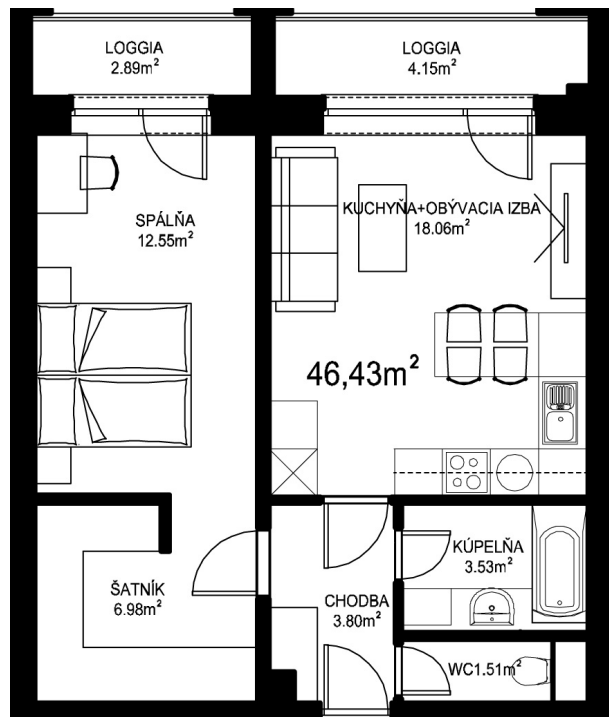

MILETIČOVA 60

8.05	
NÁZOV	m ²
CHODBA	3,80 m ²
WC	1,51 m ²
KÚPEĽŇA	3,53 m ²
KUCHYŇA-OBÝVACIA IZBA	18,06 m ²
ŠATNÍK	6,98 m ²
SPÁLŇA	12,55 m ²
PODLAHOVÁ PLOCHA	46,43 m ²
LOGGIA	4,15 m ²
LOGGIA	2,89 m ²
PIVNIČNÁ KOBKA	1,08 m ²
CELKOVÁ PLOCHA	54,55 m ²