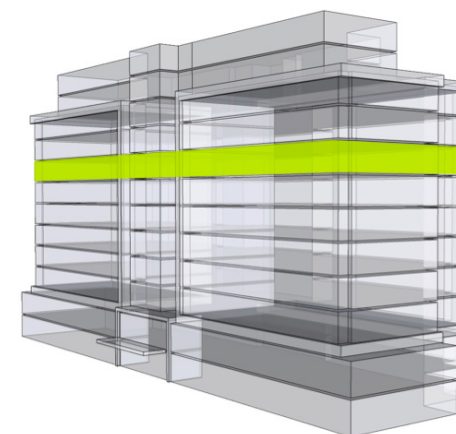

# MILETIČOVA 60

8.08	
NÁZOV	m <sup>2</sup>
CHODBA	1,90 m <sup>2</sup>
KÚPEĽŇA+W.C.	3,79 m <sup>2</sup>
KUCHYŇA	8,41 m <sup>2</sup>
OBÝVACIA IZBA	15,95 m <sup>2</sup>
ŠATNÍK	3,82 m <sup>2</sup>
SPÁĽŇA	12,74 m <sup>2</sup>
PODLAHOVÁ PLOCHA	46,61 m <sup>2</sup>
PIVNIČNÁ KOBKA	1,08 m <sup>2</sup>
CELKOVÁ PLOCHA	47,69 m <sup>2</sup>