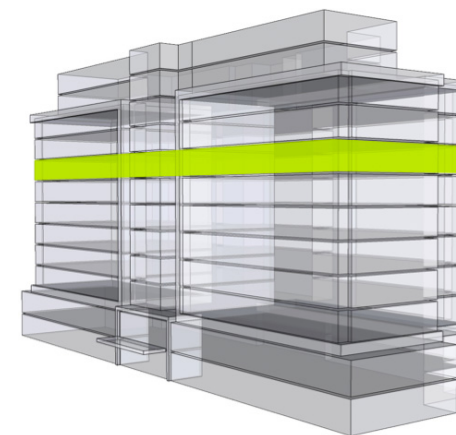

MILETIČOVA 60

8.15	
NÁZOV	m ²
CHODBA	3,79 m ²
WC	1,51 m ²
KÚPEĽŇA	3,51 m ²
KUCHYŇA-OBÝVACIA IZBA	18,00 m ²
ŠATNÍK	6,98 m ²
SPÁLŇA	12,55 m ²
PODLAHOVÁ PLOCHA	46,34 m ²
LOGGIA	4,15 m ²
LOGGIA	2,89 m ²
PIVNIČNÁ KOBKA	1,08 m ²
CELKOVÁ PLOCHA	54,46 m²