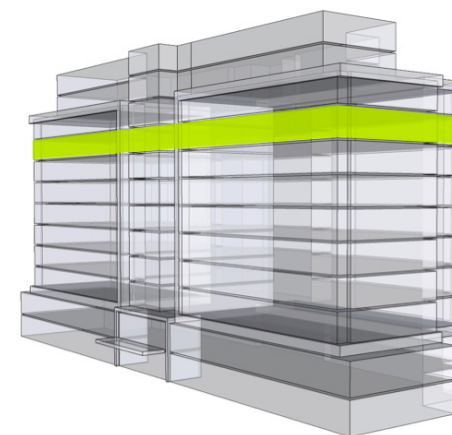

MILETIČOVA 60

9.08	
NÁZOV	m ²
CHODBA	1,90 m ²
KÚPEĽŇA+W.C.	3,79 m ²
KUCHYŇA	8,41 m ²
OBÝVACIA IZBA	15,95 m ²
ŠATNÍK	3,82 m ²
SPÁĽŇA	12,74 m ²
PODLAHOVÁ PLOCHA	46,61 m ²
PIVNIČNÁ KOBKA	1,08 m ²
CELKOVÁ PLOCHA	47,69 m²