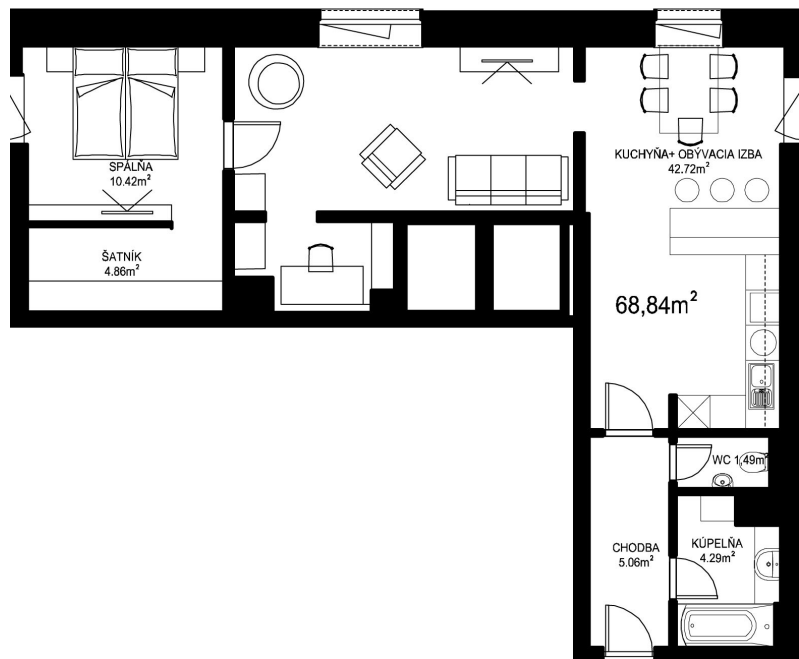

MILETIČOVA 60

9.09	
NÁZOV	m ²
CHODBA	5,06 m ²
WC	1,49 m ²
KÚPEĽŇA	4,29 m ²
KUCHYŇA-OBÝVACIA IZBA	42,72 m ²
ŠATNÍK	4,86 m ²
SPÁLŇA	10,42 m ²
PODLAHOVÁ PLOCHA	68,84 m ²
PIVNIČNÁ KOBKA	1,08 m ²
CELKOVÁ PLOCHA	69,92 m ²