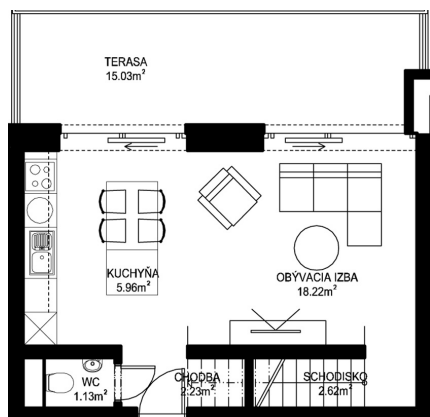

MILETIČOVA 60

11. NP

12. NP

11.05

NÁZOV	m ²
CHODBA	2,23 m ²
WC	1,13 m ²
KUCHYŇA	5,96 m ²
OBÝVACIA IZBA	18,22 m ²
SCHODISKO	2,62 m ²

HALA	1,67 m ²
KÚPEĽNĀ+WC	3,13 m ²
IZBA	8,06 m ²
SPÁLNĀ	14,49 m ²

PODLAHOVÁ PLOCHA	57,51 m ²
------------------	----------------------

TERASA	15,03 m ²
PIVNIČNÁ KOBKA	1,08 m ²

CELKOVÁ PLOCHA	73,62 m ²
----------------	----------------------

T: 0948 60 60 60

predaj@mileticova60.sk