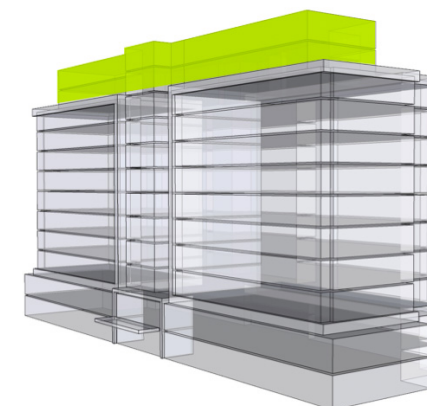

MILETIČOVA 60

11. NP

12. NP

11.05

NÁZOV	m ²
CHODBA	2,23 m ²
WC	1,13 m ²
KUCHYŇA	5,96 m ²
OBÝVACIA IZBA	18,22 m ²
SCHODISKO	2,62 m ²

HALA	1,67 m ²
KÚPEĽNĀ+WC	3,13 m ²
IZBA	8,06 m ²
SPÁLNĀ	14,49 m ²

PODLAHOVÁ PLOCHA	57,51 m ²
------------------	----------------------

TERASA	15,03 m ²
PIVNIČNÁ KOBKA	1,08 m ²

CELKOVÁ PLOCHA	73,62 m ²
----------------	----------------------

T: 0948 60 60 60

predaj@mileticova60.sk