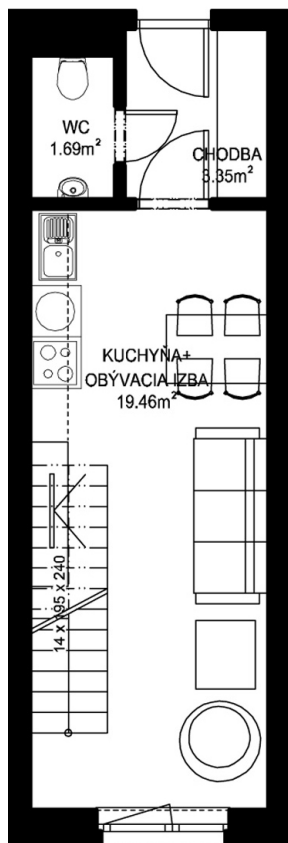

11. NP

12. NP

11.08	
NÁZOV	m ²
CHODBA	3,35 m ²
WC	1,69 m ²
KUCHYŇA+OBÝVACIA IZBA	19,46 m ²
KÚPEĽŇA+WC	4,47 m ²
SPÁLŇA	15,91 m ²
PODLAHOVÁ PLOCHA	44,88 m ²
PIVNIČNÁ KOBKA	1,08 m ²
CELKOVÁ PLOCHA	45,96 m ²