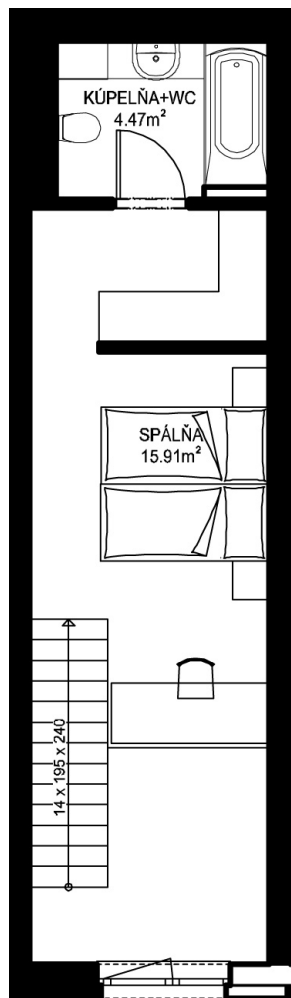

11. NP

12. NP

11.08	
NÁZOV	m ²
CHODBA	3,35 m ²
WC	1,69 m ²
KUCHYŇA+OBÝVACIA IZBA	19,46 m ²
KÚPEĽŇA+WC	4,47 m ²
SPÁLŇA	15,91 m ²
PODLAHOVÁ PLOCHA	44,88 m ²
PIVNIČNÁ KOBKA	1,08 m ²
CELKOVÁ PLOCHA	45,96 m ²