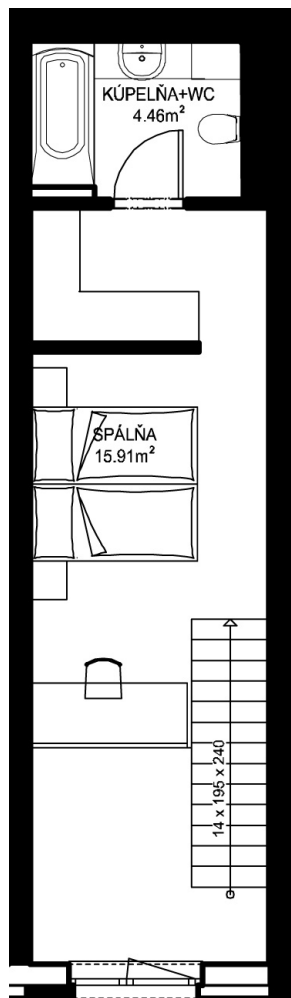

11. NP

12. NP

11.09

NÁZOV	m ²
CHODBA	3,34 m ²
WC	1,69 m ²
KUCHYŇA+OBÝVACIA IZBA	19,47 m ²
KÚPEĽŇA+WC	
	4,46 m ²
SPÁĽŇA	
	15,91 m ²
PODLAHOVÁ PLOCHA	
	44,87 m ²
PIVNIČNÁ KOBKA	
	1,08 m ²
CELKOVÁ PLOCHA	
	45,95 m ²