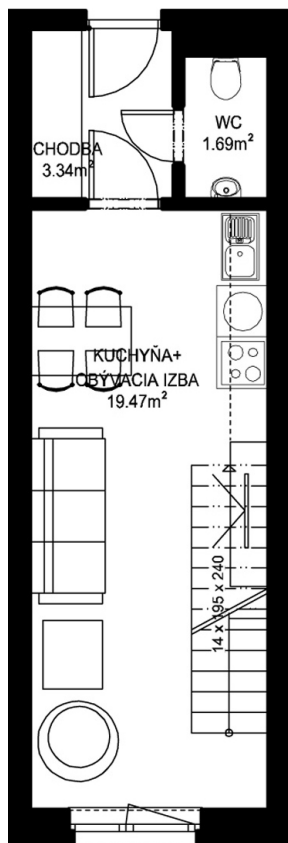

11. NP

12. NP

11.09

NÁZOV	m ²
CHODBA	3,34 m ²
WC	1,69 m ²
KUCHYŇA+OBÝVACIA IZBA	19,47 m ²
KÚPEĽŇA+WC	
	4,46 m ²
SPÁĽŇA	
	15,91 m ²
PODLAHOVÁ PLOCHA	
	44,87 m ²
PIVNIČNÁ KOBKA	
	1,08 m ²
CELKOVÁ PLOCHA	
	45,95 m ²