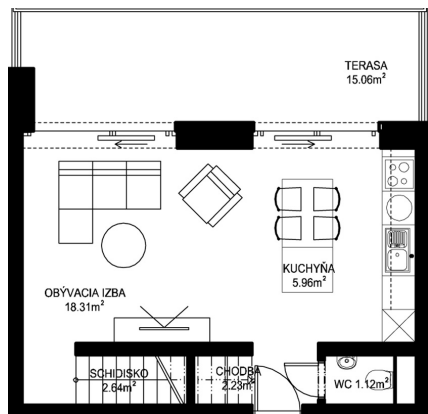

11. NP

12. NP

11.11

NÁZOV	m <sup>2</sup>
CHODBA	2,23 m <sup>2</sup>
WC	1,12 m <sup>2</sup>
KUCHYŇA	5,96 m <sup>2</sup>
OBÝVACIA IZBA	18,31 m <sup>2</sup>
SCHODISKO	2,64 m <sup>2</sup>

HALA	1,67 m <sup>2</sup>
KÚPEĽŇA-WC	3,15 m <sup>2</sup>
IZBA	8,06 m <sup>2</sup>
SPÁLŇA	14,68 m <sup>2</sup>

<b>PODLAHOVÁ PLOCHA</b>	<b>57,82 m<sup>2</sup></b>
-------------------------	----------------------------

TERASA	15,06 m <sup>2</sup>
PIVNÍČNÁ KOBKA	1,08 m <sup>2</sup>

<b>CELKOVÁ PLOCHA</b>	<b>73,96 m<sup>2</sup></b>
-----------------------	----------------------------