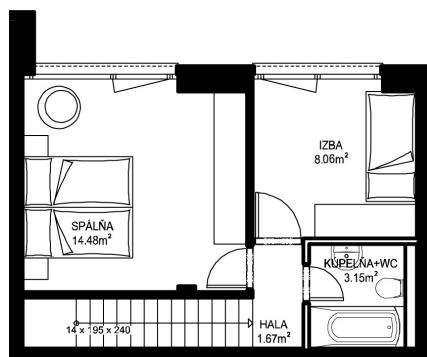

11. NP

12. NP

11.11

NÁZOV	m <sup>2</sup>
CHODBA	2,23 m <sup>2</sup>
WC	1,12 m <sup>2</sup>
KUCHYŇA	5,96 m <sup>2</sup>
OBÝVACIA IZBA	18,31 m <sup>2</sup>
SCHODISKO	2,64 m <sup>2</sup>
HALA	1,67 m <sup>2</sup>
KÚPEĽŇA-WC	3,15 m <sup>2</sup>
IZBA	8,06 m <sup>2</sup>
SPÁĽŇA	14,68 m <sup>2</sup>
<b>PODLAHOVÁ PLOCHA</b>	<b>57,82 m<sup>2</sup></b>
TERASA	15,06 m <sup>2</sup>
PIVNÍČNÁ KOBKA	1,08 m <sup>2</sup>
<b>CELKOVÁ PLOCHA</b>	<b>73,96 m<sup>2</sup></b>