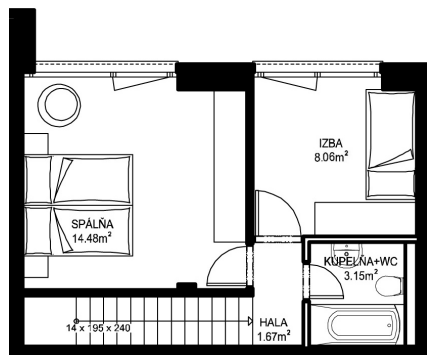

11. NP

12. NP

11.11

NÁZOV	m <sup>2</sup>
CHODBA	2,23 m <sup>2</sup>
WC	1,12 m <sup>2</sup>
KUCHYŇA	5,96 m <sup>2</sup>
OBÝVACIA IZBA	18,31 m <sup>2</sup>
SCHODISKO	2,64 m <sup>2</sup>

HALA	1,67 m <sup>2</sup>
KÚPEĽŇA-WC	3,15 m <sup>2</sup>
IZBA	8,06 m <sup>2</sup>
SPÁLŇA	14,68 m <sup>2</sup>

<b>PODLAHOVÁ PLOCHA</b>	<b>57,82 m<sup>2</sup></b>
-------------------------	----------------------------

TERASA	15,06 m <sup>2</sup>
PIVNÍČNÁ KOBKA	1,08 m <sup>2</sup>

<b>CELKOVÁ PLOCHA</b>	<b>73,96 m<sup>2</sup></b>
-----------------------	----------------------------