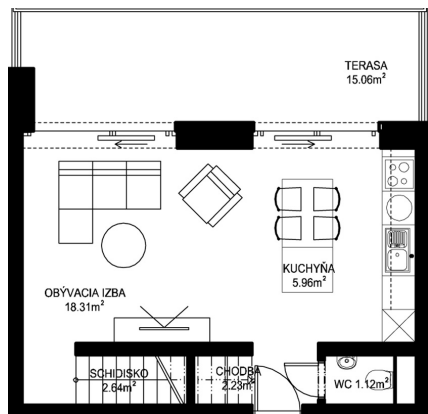

11. NP

12. NP

11.11

NÁZOV	m <sup>2</sup>
CHODBA	2,23 m <sup>2</sup>
WC	1,12 m <sup>2</sup>
KUCHYŇA	5,96 m <sup>2</sup>
OBÝVACIA IZBA	18,31 m <sup>2</sup>
SCHODISKO	2,64 m <sup>2</sup>
HALA	1,67 m <sup>2</sup>
KÚPEĽŇA-WC	3,15 m <sup>2</sup>
IZBA	8,06 m <sup>2</sup>
SPÁĽŇA	14,68 m <sup>2</sup>
<b>PODLAHOVÁ PLOCHA</b>	<b>57,82 m<sup>2</sup></b>
TERASA	15,06 m <sup>2</sup>
PIVNÍČNÁ KOBKA	1,08 m <sup>2</sup>
<b>CELKOVÁ PLOCHA</b>	<b>73,96 m<sup>2</sup></b>