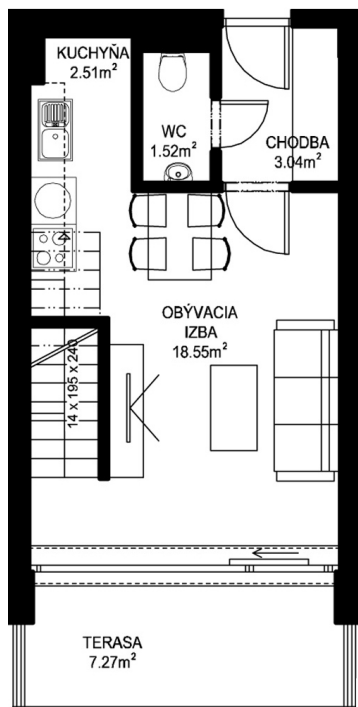

11. NP

12. NP

11.14

| NÁZOV | m ² |
|---------------|----------------------|
| CHODBA | 3,04 m ² |
| WC | 1,52 m ² |
| KUCHYŇA | 2,51 m ² |
| OBÝVACIA IZBA | 18,55 m ² |

| | |
|---------|----------------------|
| CHODBA | 3,31 m ² |
| WC | 1,39 m ² |
| KÚPEĽŇA | 6,98 m ² |
| ŠATNÍK | 3,25 m ² |
| SPÁLŇA | 14,51 m ² |

| | |
|------------------|----------------------|
| PODLAHOVÁ PLOCHA | 55,06 m ² |
|------------------|----------------------|

| | |
|----------------|---------------------|
| TERASA | 7,27 m ² |
| PIVNÍČNÁ KOBKA | 1,08 m ² |

| | |
|----------------|----------------------|
| CELKOVÁ PLOCHA | 63,41 m ² |
|----------------|----------------------|