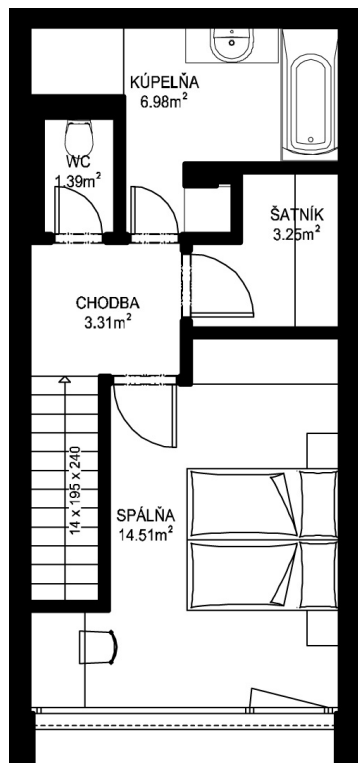

11. NP

12. NP

11.14

| NÁZOV | m ² |
|---------------|----------------------|
| CHODBA | 3,04 m ² |
| WC | 1,52 m ² |
| KUCHYŇA | 2,51 m ² |
| OBÝVACIA IZBA | 18,55 m ² |

| | |
|---------|----------------------|
| CHODBA | 3,31 m ² |
| WC | 1,39 m ² |
| KÚPEĽŇA | 6,98 m ² |
| ŠATNÍK | 3,25 m ² |
| SPÁLŇA | 14,51 m ² |

| | |
|------------------|----------------------|
| PODLAHOVÁ PLOCHA | 55,06 m ² |
|------------------|----------------------|

| | |
|----------------|---------------------|
| TERASA | 7,27 m ² |
| PIVNÍČNÁ KOBKA | 1,08 m ² |

| | |
|----------------|----------------------|
| CELKOVÁ PLOCHA | 63,41 m ² |
|----------------|----------------------|