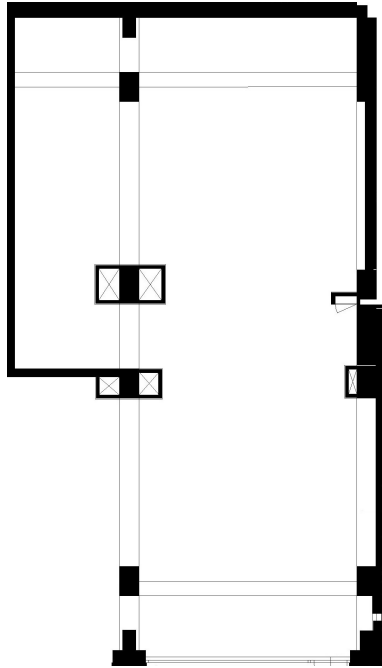

MILETIČOVA 60

	1-1.01.B
CELKOVÁ PLOCHA	157,00 m²

T: 0948 60 60 60

predaj@mileticova60.sk