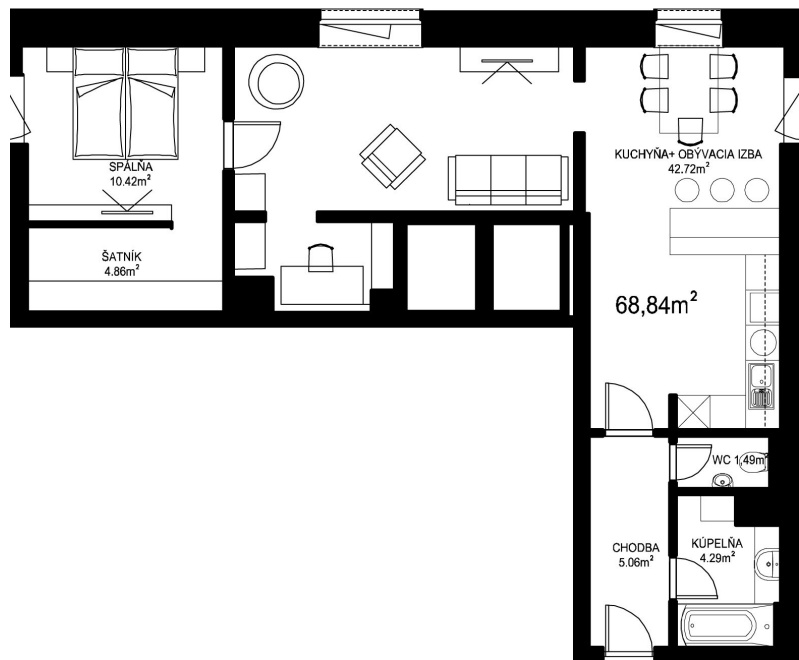

MILETIČOVA 60

| 4.09 | |
|-----------------------|----------------------|
| NÁZOV | m ² |
| CHODBA | 5,06 m ² |
| WC | 1,49 m ² |
| KÚPEĽŇA | 4,29 m ² |
| KUCHYŇA-OBÝVACIA IZBA | 42,72 m ² |
| ŠATNÍK | 4,86 m ² |
| SPÁLŇA | 10,42 m ² |
| PODLAHOVÁ PLOCHA | 68,84 m ² |
| PIVNIČNÁ KOBKA | 1,08 m ² |
| CELKOVÁ PLOCHA | 69,92 m ² |