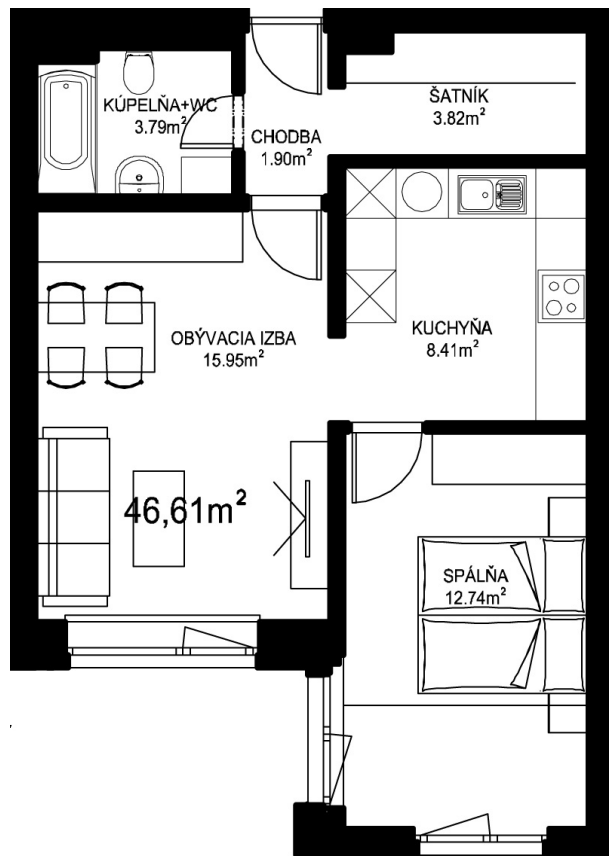

# MILETIČOVA 60

6.08	
NÁZOV	m <sup>2</sup>
CHODBA	1,90 m <sup>2</sup>
KÚPEĽNĀ+W.C.	3,79 m <sup>2</sup>
KUCHYŇA	8,41 m <sup>2</sup>
OBÝVACIA IZBA	15,95 m <sup>2</sup>
ŠATNÍK	3,82 m <sup>2</sup>
SPÁĽŇA	12,74 m <sup>2</sup>
PODLAHOVÁ PLOCHA	46,61 m <sup>2</sup>
PIVNIČNÁ KOBKA	1,08 m <sup>2</sup>
<b>CELKOVÁ PLOCHA</b>	<b>47,69 m<sup>2</sup></b>