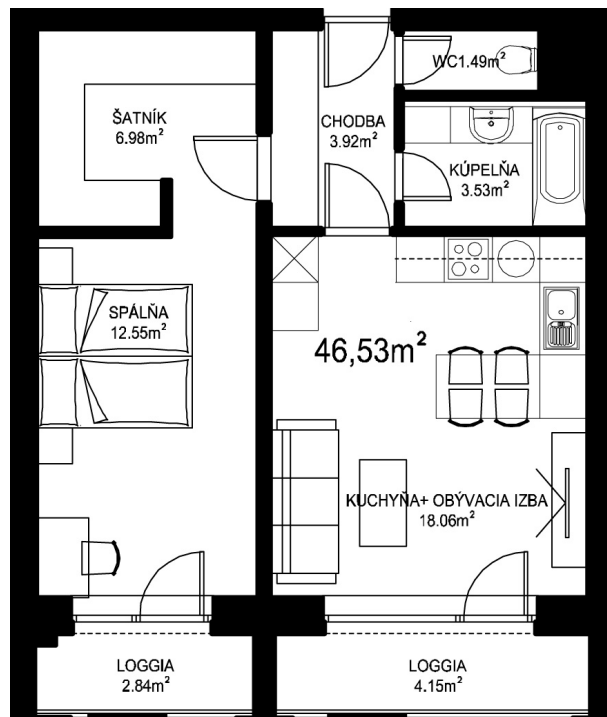

# MILETIČOVA 60

8.12	
NÁZOV	m <sup>2</sup>
CHODBA	3,92 m <sup>2</sup>
WC	1,49 m <sup>2</sup>
KÚPEĽŇA	3,53 m <sup>2</sup>
KUCHYŇA+OBÝVACIA IZBA	18,06 m <sup>2</sup>
ŠATNÍK	6,98 m <sup>2</sup>
SPÁĽŇA	12,55 m <sup>2</sup>
PODLAHOVÁ PLOCHA	46,53 m <sup>2</sup>
LOGGIA	4,15 m <sup>2</sup>
LOGGIA	2,84 m <sup>2</sup>
PIVNIČNÁ KOBKA	1,08 m <sup>2</sup>
CELKOVÁ PLOCHA	54,60 m <sup>2</sup>