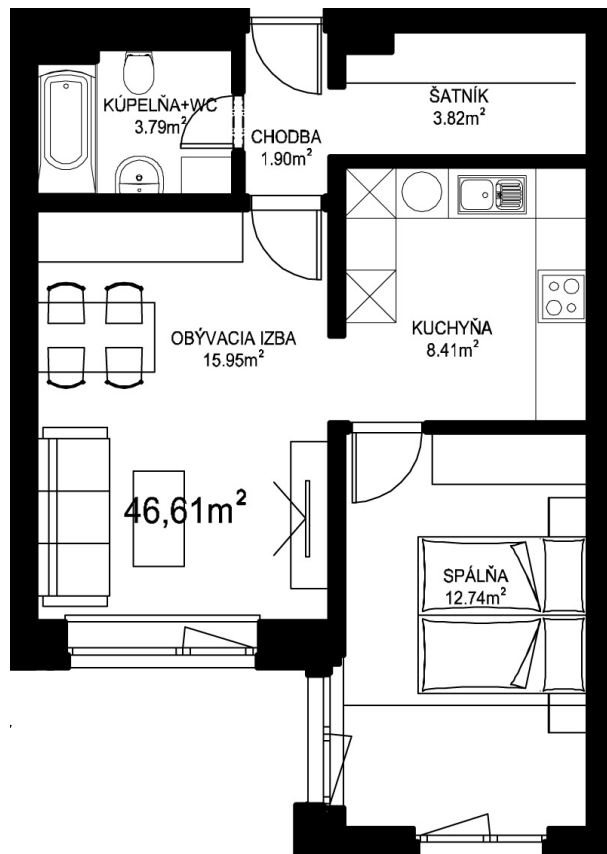

# MILETIČOVA 60

10.08	
NÁZOV	m <sup>2</sup>
CHODBA	1,90 m <sup>2</sup>
KÚPEĽNĀ+W.C.	3,79 m <sup>2</sup>
KUCHYŇA	8,41 m <sup>2</sup>
OBÝVACIA IZBA	15,95 m <sup>2</sup>
ŠATNÍK	3,82 m <sup>2</sup>
SPÁĽŇA	12,74 m <sup>2</sup>
<b>PODLAHOVÁ PLOCHA</b>	<b>46,61 m<sup>2</sup></b>
PIVNIČNÁ KOBKA	1,08 m <sup>2</sup>
<b>CELKOVÁ PLOCHA</b>	<b>47,69 m<sup>2</sup></b>