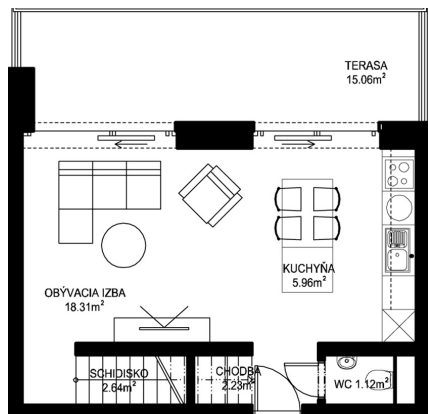

11. NP

12. NP

11.11	
NÁZOV	m <sup>2</sup>
CHODBA	2,23 m <sup>2</sup>
WC	1,12 m <sup>2</sup>
KUCHYŇA	5,96 m <sup>2</sup>
OBÝVACIA IZBA	18,31 m <sup>2</sup>
SCHODISKO	2,64 m <sup>2</sup>
HALA	1,67 m <sup>2</sup>
KÚPEĽŇA+W.C.	3,15 m <sup>2</sup>
IZBA	8,06 m <sup>2</sup>
SPÁLŇA	14,68 m <sup>2</sup>
<b>PODLAHOVÁ PLOCHA</b>	<b>57,82 m<sup>2</sup></b>
TERASA	15,06 m <sup>2</sup>
PIVNÍČNÁ KOBKA	1,08 m <sup>2</sup>
<b>CELKOVÁ PLOCHA</b>	<b>73,96 m<sup>2</sup></b>