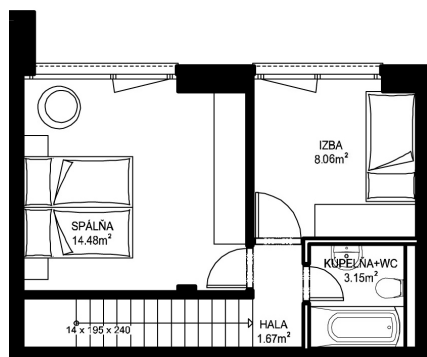

11. NP

12. NP

11.11	
NÁZOV	m <sup>2</sup>
CHODBA	2,23 m <sup>2</sup>
WC	1,12 m <sup>2</sup>
KUCHYŇA	5,96 m <sup>2</sup>
OBÝVACIA IZBA	18,31 m <sup>2</sup>
SCHODISKO	2,64 m <sup>2</sup>
HALA	1,67 m <sup>2</sup>
KÚPEĽŇA+W.C.	3,15 m <sup>2</sup>
IZBA	8,06 m <sup>2</sup>
SPÁLŇA	14,68 m <sup>2</sup>
<b>PODLAHOVÁ PLOCHA</b>	<b>57,82 m<sup>2</sup></b>
TERASA	15,06 m <sup>2</sup>
PIVNÍČNÁ KOBKA	1,08 m <sup>2</sup>
<b>CELKOVÁ PLOCHA</b>	<b>73,96 m<sup>2</sup></b>