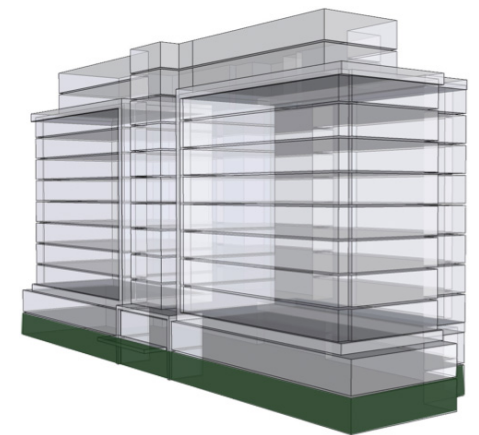

MILETIČOVA 60

| | |
|-----------------------|-----------------------------|
| | 11.03 |
| CELKOVÁ PLOCHA | 131,90 m² |

T: 0948 60 60 60

predaj@mileticova60.sk