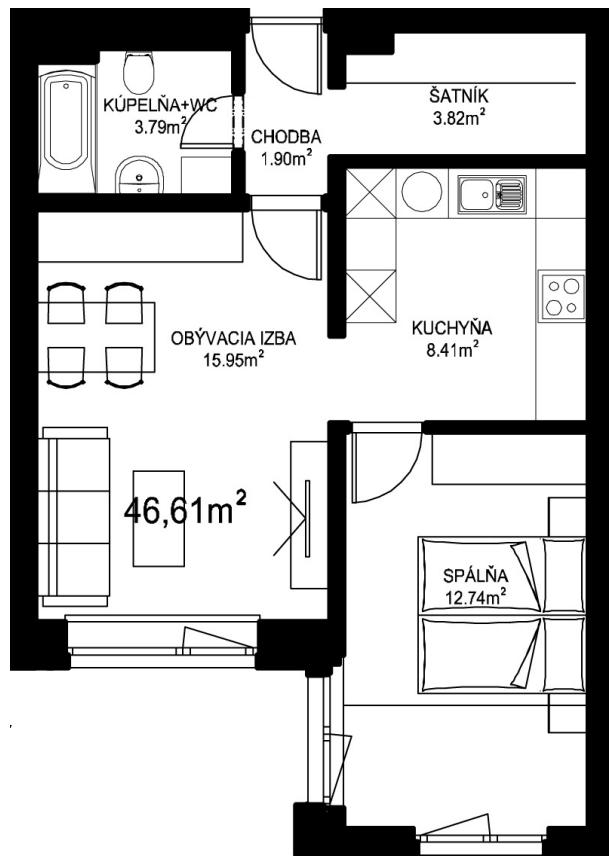

# MILETIČOVA 60

4.08	
NÁZOV	m <sup>2</sup>
CHODBA	1,90 m <sup>2</sup>
KÚPEĽŇA+W.C.	3,79 m <sup>2</sup>
KUCHYŇA	8,41 m <sup>2</sup>
OBÝVACIA IZBA	15,95 m <sup>2</sup>
ŠATNÍK	3,82 m <sup>2</sup>
SPÁĽŇA	12,74 m <sup>2</sup>
PODLAHOVÁ PLOCHA	46,61 m <sup>2</sup>
PIVNIČNÁ KOBKA	1,08 m <sup>2</sup>
<b>CELKOVÁ PLOCHA</b>	<b>47,69 m<sup>2</sup></b>