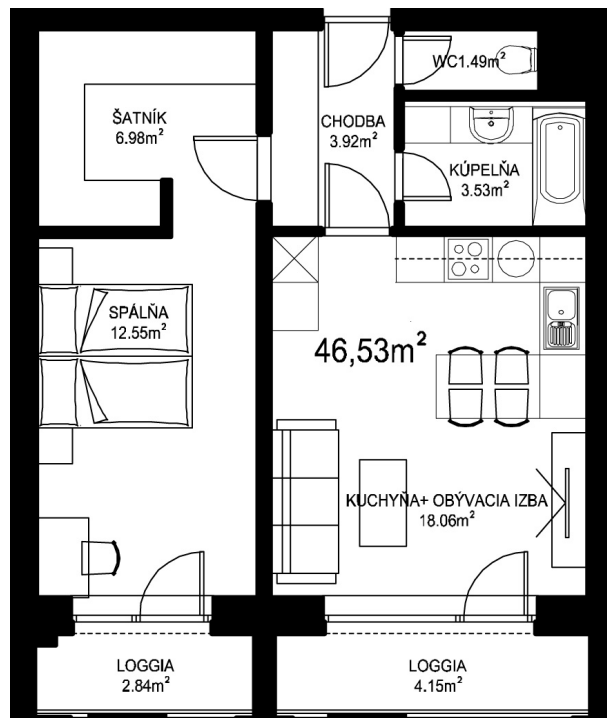

# MILETIČOVA 60

5.12	
NÁZOV	m <sup>2</sup>
CHODBA	3,92 m <sup>2</sup>
WC	1,49 m <sup>2</sup>
KÚPEĽŇA	3,53 m <sup>2</sup>
KUCHYŇA+OBÝVACIA IZBA	18,06 m <sup>2</sup>
ŠATNÍK	6,98 m <sup>2</sup>
SPÁĽŇA	12,55 m <sup>2</sup>
PODLAHOVÁ PLOCHA	46,53 m <sup>2</sup>
LOGGIA	4,15 m <sup>2</sup>
LOGGIA	2,84 m <sup>2</sup>
PIVNIČNÁ KOBKA	1,08 m <sup>2</sup>
CELKOVÁ PLOCHA	54,60 m <sup>2</sup>