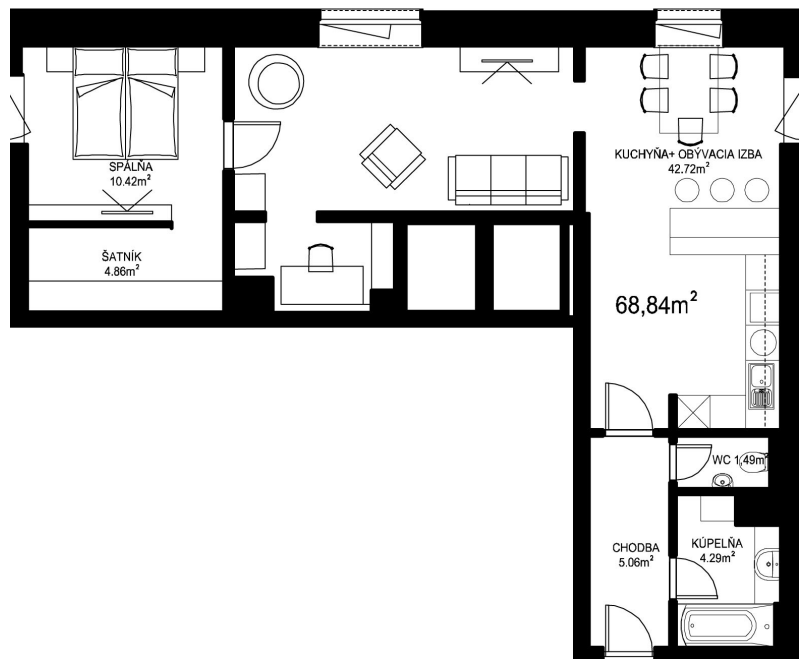

MILETIČOVA 60

6.09	
NÁZOV	m ²
CHODBA	5,06 m ²
WC	1,49 m ²
KÚPEĽŇA	4,29 m ²
KUCHYŇA-OBÝVACIA IZBA	42,72 m ²
ŠATNÍK	4,86 m ²
SPÁLŇA	10,42 m ²
PODLAHOVÁ PLOCHA	68,84 m ²
PIVNIČNÁ KOBKA	1,08 m ²
CELKOVÁ PLOCHA	69,92 m ²