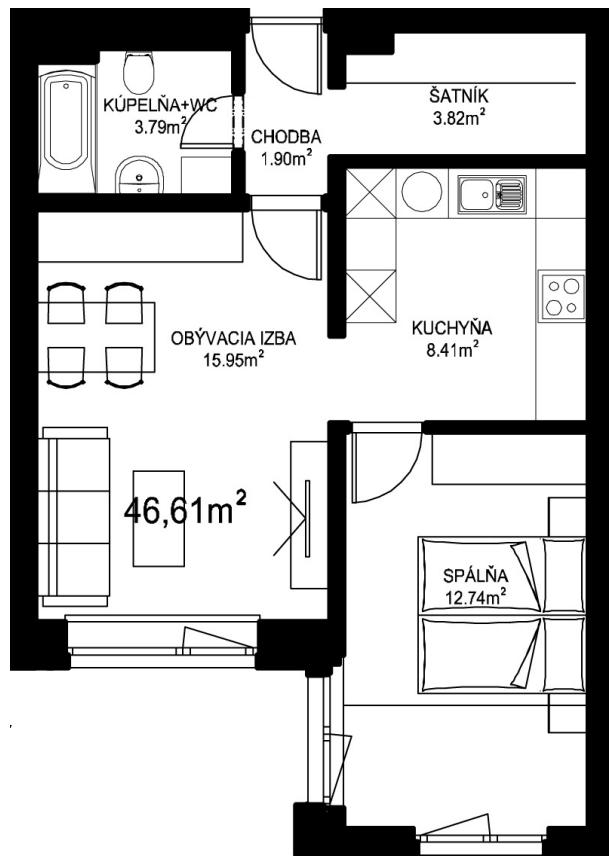

# MILETIČOVA 60

8.08	
NÁZOV	m <sup>2</sup>
CHODBA	1,90 m <sup>2</sup>
KÚPEĽŇA+W.C.	3,79 m <sup>2</sup>
KUCHYŇA	8,41 m <sup>2</sup>
OBÝVACIA IZBA	15,95 m <sup>2</sup>
ŠATNÍK	3,82 m <sup>2</sup>
SPÁĽŇA	12,74 m <sup>2</sup>
PODLAHOVÁ PLOCHA	46,61 m <sup>2</sup>
PIVNIČNÁ KOBKA	1,08 m <sup>2</sup>
CELKOVÁ PLOCHA	47,69 m <sup>2</sup>